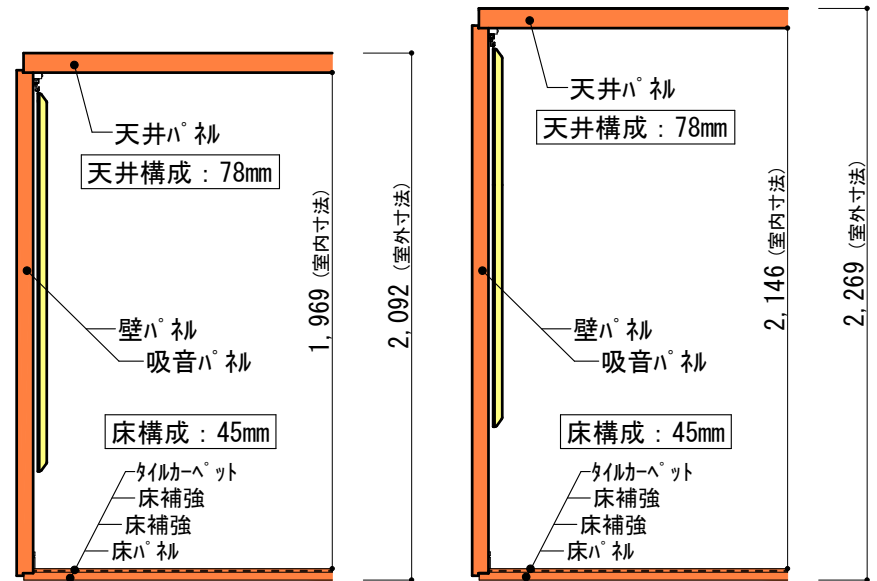

ユニットライトタイプ 標準仕様	
床	防音床、タイルカーペット仕上(防災認定品)
壁	壁遮音パネル(クロス仕上)
天井	天井換気遮音パネル(クロス仕上)
吸音パネル	高音域用 : 3枚

平面図

矩計図 標準高さ

矩計図 Hi高さ

防音室単体遮音性能 Dr-40(開口部はT-4)	図面名称 カワイ防音ルーム : ユニットライトタイプ LKSX13-13(1.2畳) 標準高さ / Hiタイプ	縮尺	株式会社 河合楽器製作所 株式会社カワイ音響システム	No. LKSX13-13
		1/30 (A4印刷時)		
		印刷年月日		
		2016.11.18		

LKSX13-13 (1.2畳)

室外寸法 : 1,392 × 1,392 [mm]

13-13/01R

13-13/02R

13-13/01L

13-13/02L

・FIX窓ハコは▼の位置に取り付け可能です。

・吸音ハコは取付位置の移動が可能です。