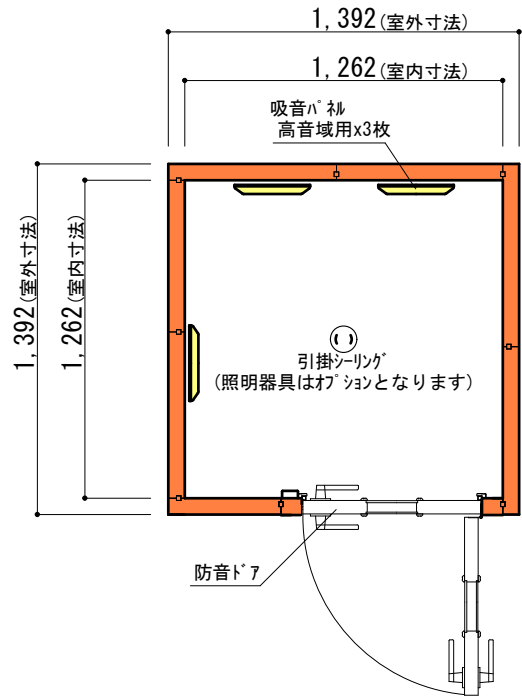

ユニットライトタイプ 標準仕様	
床	防音床、タイルカーペット仕上(防災認定品)
壁	壁遮音パネル(クロス仕上)
天井	天井換気遮音パネル(クロス仕上)
吸音パネル	高音域用 : 3枚

平面図

矩計図 標準高さ

矩計図 Hi高さ

防音室単体遮音性能 Dr-40(開口部はT-4)	図面名称 カワイ防音ルーム : ユニットライトタイプ LKSX13-13(1.2畳) 標準高さ / Hiタイプ	縮尺	株式会社 河合楽器製作所 株式会社カワイ音響システム	No. LKSX13-13
		1/30 (A4印刷時)		
		印刷年月日		
		2016.11.18		

LKSX13-13 (1.2畳)

室外寸法 : 1,392 × 1,392 [mm]

13-13/01R

13-13/02R

13-13/01L

13-13/02L

・FIX窓ハコは▼の位置に取り付け可能です。

・吸音ハコは取付位置の移動が可能です。