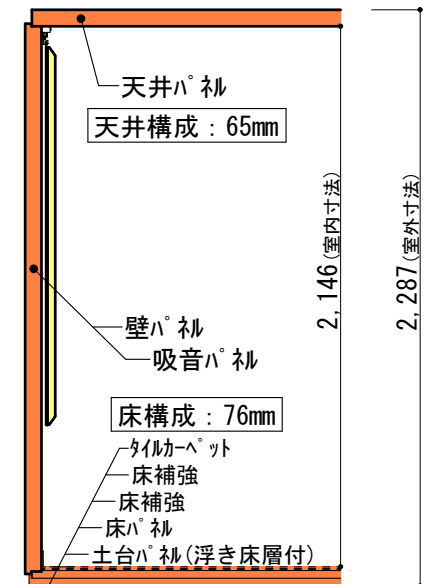

ユニットライトタイプ 標準仕様	
床	防振・防音浮き床、タイルカーペット仕上(防災認定品)
壁	壁遮音パネル(クロス仕上)
天井	天井遮音パネル(クロス仕上)
吸音パネル	高音域用：4枚

平面図

矩計図 標準高さ

矩計図 Hi高さ

防音室単体遮音性能 Dr-40(開口部はT-4)

図面名称 カワイ防音ルーム：ユニットライトタイプ

LKSX13-18(1.5畳) 標準高さ / Hiタイプ

縮尺
1/30 (A4印刷時)
印刷年月日
2016.11.18

株式会社 河合楽器製作所
株式会社カワイ音響システム

No.
LKSX13-18

LKSX13-18 (1.5畳)

室外寸法 : 1,392 × 1,832 [mm]

13-18/01R

13-18/02R

13-18/03R

13-18/04R