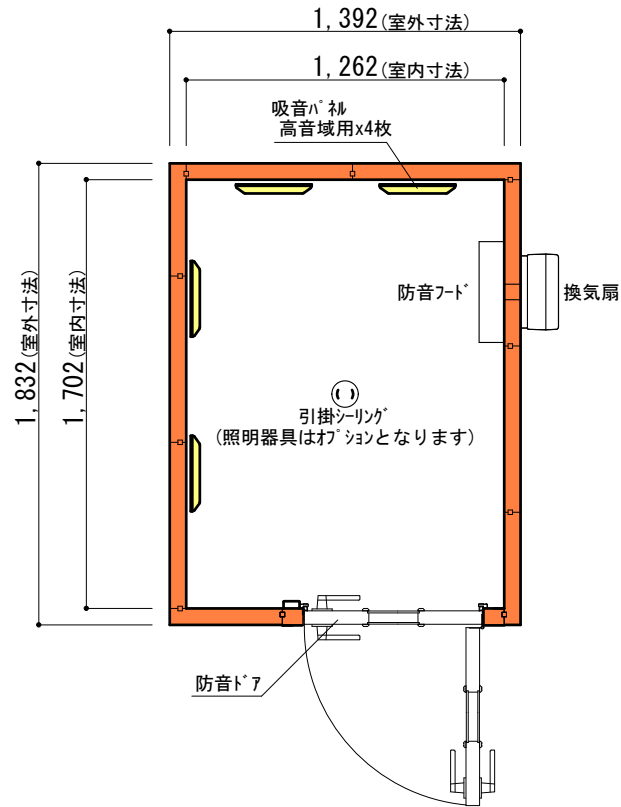

ユニットライトタイプ 標準仕様	
床	防振・防音浮き床、タイルカーペット仕上(防災認定品)
壁	壁遮音パネル(クロス仕上)
天井	天井遮音パネル(クロス仕上)
吸音パネル	高音域用：4枚

平面図

矩計図 標準高さ

矩計図 Hi高さ

防音室単体遮音性能 Dr-40(開口部はT-4)

図面名称 カワイ防音ルーム：ユニットライトタイプ

LKSX13-18(1.5畳) 標準高さ / Hiタイプ

縮尺
1/30 (A4印刷時)
印刷年月日
2016.11.18

株式会社 河合楽器製作所
株式会社カワイ音響システム

No.
LKSX13-18

LKSX13-18 (1.5畳)

室外寸法 : 1,392 × 1,832 [mm]

13-18/01R

13-18/02R

13-18/03R

13-18/04R

13-18/01L

13-18/02L

13-18/03L

13-18/04L

・換気バ^レ、FIX窓バ^レは▼の位置に取り付け可能です。

・吸音バ^レは取付位置の移動が可能です。

図面名称 カワイ防音ルーム：ユニットライトタイプ

標準高さ / Hi高さ (共通)