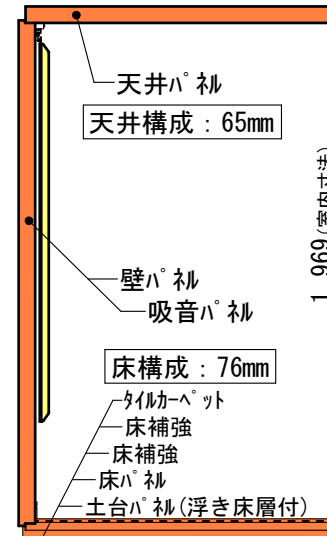

ユニットライトタイプ 標準仕様	
床	防振・防音浮き床、タイルカーペット仕上(防災認定品)
壁	壁遮音パネル(クロス仕上)
天井	天井遮音パネル(クロス仕上)
吸音パネル	高音域用：4枚

平面図

矩計図 標準高さ

矩計図 Hi高さ

防音室単体遮音性能 Dr-40(開口部はT-4)

図面名称 カワイ防音ルーム：ユニットライトタイプ

LKSX13-18(1.5畳) 標準高さ / Hiタイプ

縮尺
1/30 (A4印刷時)
印刷年月日
2016.11.18

株式会社 河合楽器製作所
株式会社カワイ音響システム

No.
LKSX13-18

LKSX13-18 (1.5畳)

室外寸法 : 1,392 × 1,832 [mm]

13-18/01R

13-18/02R

13-18/03R

13-18/04R