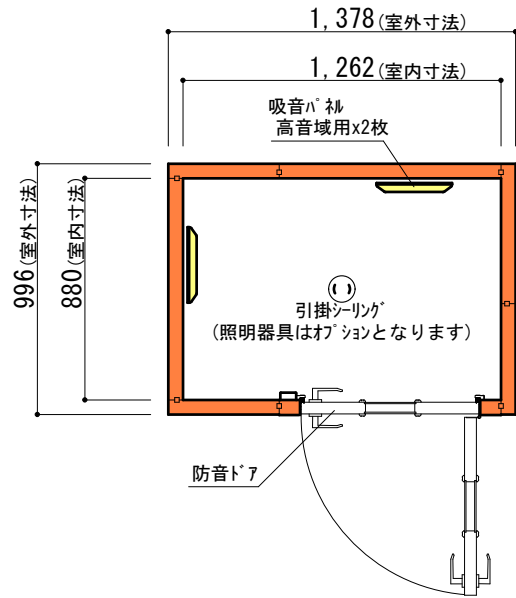

ユニットライトタイプ 標準仕様	
床	防音床、タイルカーペット仕上(防災認定品)
壁	壁遮音パネル(クロス仕上)
天井	天井換気遮音パネル(クロス仕上)
吸音パネル	高音域用 : 2枚

平面図

矩計図 標準高さ

矩計図 Hi高さ

防音室単体遮音性能 Dr-30(開口部はT-2)	図面名称 カワイ防音ルーム : ユニットライトタイプ LV SX09-13(0.8畳) 標準高さ / Hiタイプ	縮尺	株式会社 河合楽器製作所 株式会社カワイ音響システム	No. LV SX09-13
		印刷年月日 2016.11.18		

09-13/01R

09-13/02R

09-13/03R

09-13/01L

09-13/02L

09-13/03L

・FIX窓ハ 初は ▼ の位置に取り付け可能です。

・吸音ハ 初は取付位置の移動が可能です。