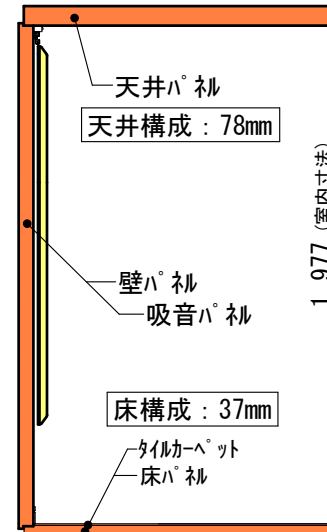

ユニットライトタイプ 標準仕様	
床	防音床、タイルカーペット仕上(防災認定品)
壁	壁遮音パネル(クロス仕上)
天井	天井換気遮音パネル(クロス仕上)
吸音パネル	高音域用 : 2枚

平面図

矩計図 標準高さ

矩計図 Hi高さ

防音室単体遮音性能 Dr-30(開口部はT-2)	図面名称 カワイ防音ルーム : ユニットライトタイプ LV SX09-13(0.8畳) 標準高さ / Hiタイプ	縮尺	株式会社 河合楽器製作所 株式会社カワイ音響システム	No. LV SX09-13
		印刷年月日 2016.11.18		

09-13/01R

09-13/02R

09-13/03R

09-13/01L

09-13/02L

09-13/03L

・FIX窓ハ 初は ▼ の位置に取り付け可能です。

・吸音ハ 初は取付位置の移動が可能です。