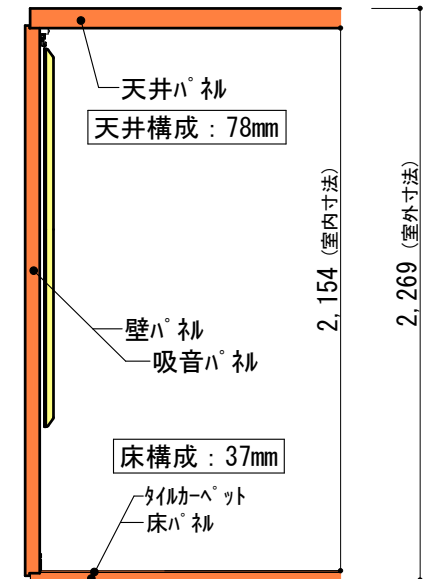

ユニットライトタイプ 標準仕様	
床	防音床、タイルカーペット仕上(防災認定品)
壁	壁遮音パネル(クロス仕上)
天井	天井換気遮音パネル(クロス仕上)
吸音パネル	高音域用 : 2枚

平面図

矩計図 標準高さ

矩計図 Hi高さ

防音室単体遮音性能 Dr-30(開口部はT-2)	図面名称 カワイ防音ルーム : ユニットライトタイプ LV SX09-13(0.8畳) 標準高さ / Hiタイプ	縮尺	株式会社 河合楽器製作所 株式会社カワイ音響システム	No. LV SX09-13
		印刷年月日 2016.11.18		

09-13/01R

09-13/02R

09-13/03R

09-13/01L

09-13/02L

09-13/03L

・FIX窓ハ 初は ▼ の位置に取り付け可能です。

・吸音ハ 初は取付位置の移動が可能です。