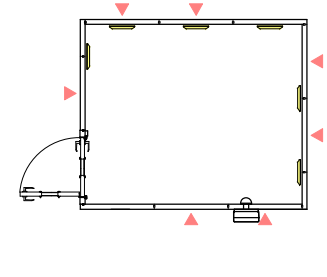

22-26/04R

・換気パネル、FIX窓パネルは▼の位置に取り付け可能です。

・吸音パネルは取付位置の移動が可能です。

図面名称 カワイ防音ルーム：ユニットライトタイプ

標準高さ / Hi高さ (共通)

縮尺

印刷年月日

2017.05.17

株式会社 河合楽器製作所

株式会社カワイ音響システム

No.
LVSX22-26
LHSX22-26