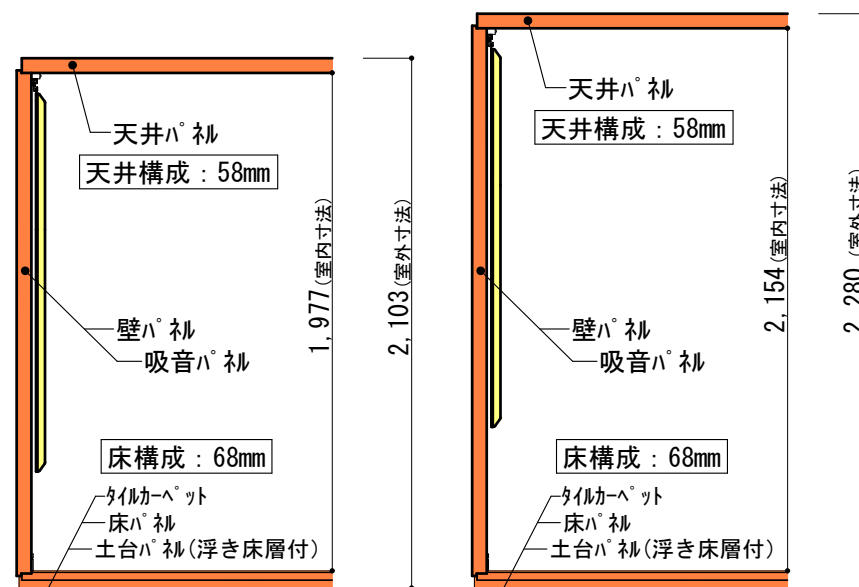

平面図

| ユニットライトタイプ 標準仕様 | |
|-----------------|----------------------------|
| 床 | 防振・防音浮き床、タイルカーペット仕上(防災認定品) |
| 壁 | 壁遮音パネル(クロス仕上) |
| 天井 | 天井遮音パネル(クロス仕上) |
| 吸音パネル | 高音域用：6枚 |

矩計図 標準高さ

矩計図 Hi高さ

防音室単体遮音性能 Dr-30(開口部はT-2)

図面名称 カワイ防音ルーム：ユニットライトタイプ

LVSX22-26(3.7畳) 標準高さ / Hiタイプ

| | |
|--------------|--|
| 縮尺 | |
| 1/30 (A4印刷時) | |
| 印刷年月日 | |
| 2016.11.18 | |

株式会社 河合楽器製作所

株式会社カワイ音響システム

No.

LVSX22-26

22-26/01R