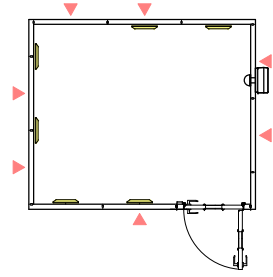

図面名称 カワイ防音ルーム：ユニットライトタイプ

LVSX22-26(3.7畳) 標準高さ / Hiタイプ

| | |
|--------------|--|
| 縮尺 | |
| 1/30 (A4印刷時) | |
| 印刷年月日 | |
| 2016.11.18 | |

株式会社 河合楽器製作所

株式会社カワイ音響システム

No.

LVSX22-26

22-26/01R