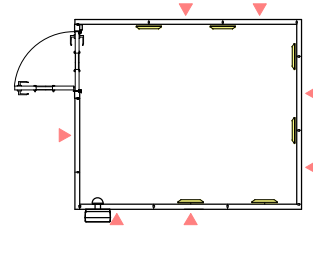

22-26/03R

・換気パネル、FIX窓パネルは▼の位置に取り付け可能です。

・吸音パネルは取付位置の移動が可能です。

図面名称 カワイ防音ルーム：ユニットライトタイプ

標準高さ / Hi高さ (共通)

縮尺

印刷年月日

2017.05.17

株式会社 河合楽器製作所

株式会社カワイ音響システム

No.
LVSX22-26
LHSX22-26