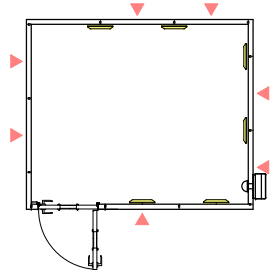

図面名称 カワイ防音ルーム：ユニットライトタイプ

LVSX22-26(3.7畳) 標準高さ / Hiタイプ

| | |
|--------------|--|
| 縮尺 | |
| 1/30 (A4印刷時) | |
| 印刷年月日 | |
| 2016.11.18 | |

株式会社 河合楽器製作所

株式会社カワイ音響システム

No.

LVSX22-26

22-26/01R