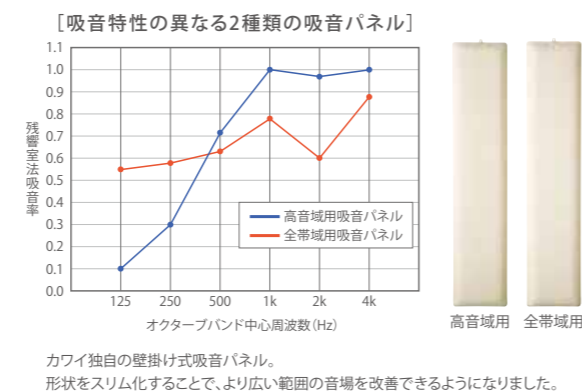

快適な響き

2種類の吸音パネルと天井低音吸音パネルにより快適な響きを実現。
(ライトタイプは高音域用吸音パネルのみ)