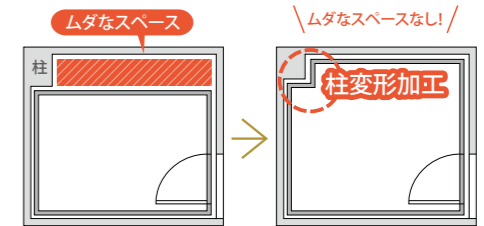

ポイント1 豊富なサイズバリエーション
2.0畳から10畳サイズまで110mm刻みで対応。

ポイント3 3タイプの室内高さ
スタンダードタイプの標準高さ・Hi高さに加え、
Hi2高さもお選びいただけます。

単位：[mm]
室内高さはMHCXシリーズ(Dr-35)の場合

ポイント2 お部屋を無駄なく活用
建物の柱を避ける柱変更加工で
無駄なスペースをなくせます。
※柱変形加工の最小寸法は220mmです。

ポイント4 選べるオプション
二重の引違のサッシ、防音引き戸を選択いただけます。
※MKCXシリーズ(Dr-40)は対応していません。