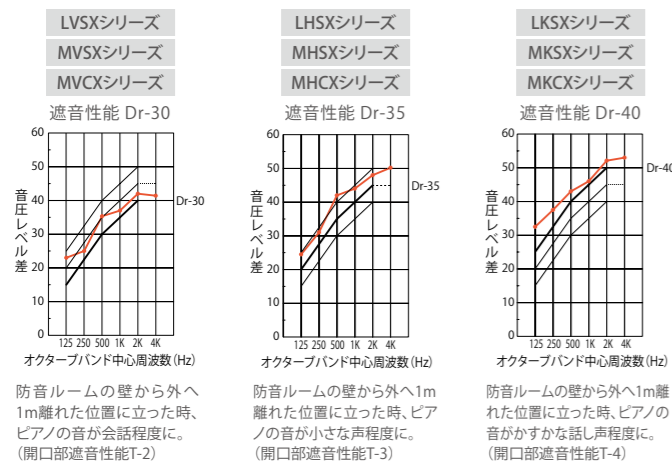

余裕の遮音性能

JISの基準性能を余裕でクリアする3種類の遮音性能バリエーションをご用意。