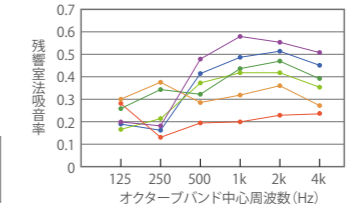

壁仕上材:音調内装板

音調内装板の仕上クロスは指定サンプルよりお選び頂けます。

KMP加工による音調内装板の吸音率調整

(KMP=カワイ・マイクロ・パンチング加工)

防音サッシ

建物のサッシのサイズに合わせた二重の引違サッシを取付ます。

※全4色からお選びいただけます。
※カーテンは別途見積りとなります。

床仕上材