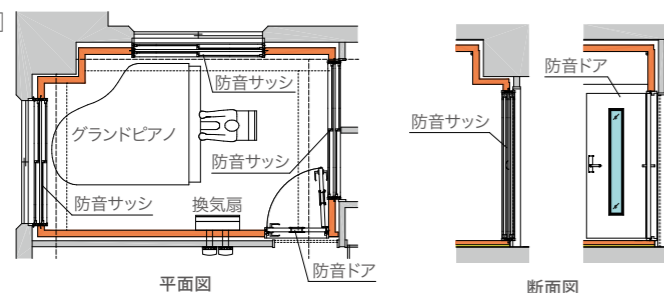

カワイ独自のパネル工法による遮音構造

壁と天井には優れた遮音性能を持つ新遮音パネルを用い、床には乾式浮床構造を採用。建物との接する部分を最小限にし、音を伝えにくい構造としています。

[設計図面例]

※高性能の新遮音パネルを開発し、信頼の防音性能はそのまま、パネル構成を薄くしました。

用途に合わせた響きをご提案

音調内装板は、製作時のKMP加工の加減や施工時の取付方法により吸音率が調整可能で、楽器用途などの響きに適した壁仕上材料です。カワイは、これまで培ったノウハウをもとに、使用用途に応じた響きの実現の為、適切な内装材を選定しご提案します。

響きの目安

響きの感じ	吸音率	声楽/バイオリン	カラオケ/オーディオ
ライブ	0.15以下	↑	↑
ややライブ	0.2以下	↑	↑
中庸	0.22前後	↑	↑
ややデッド	0.25~0.35	↑	↑
デッド	0.35以上	↑	↑

壁仕上材:音調内装板

音調内装板の仕上クロスは指定サンプルよりお選び頂けます。