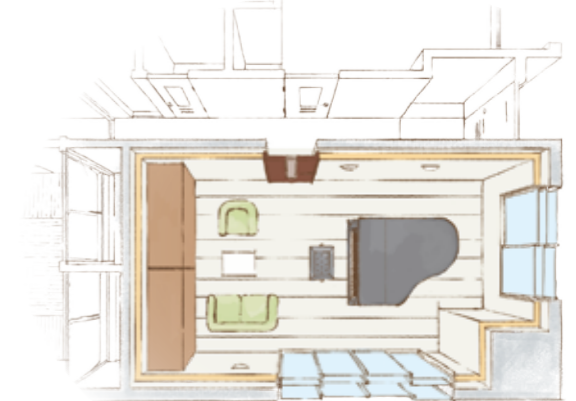

オーダータイプなら

一戸建てでもマンションでも、クオリティーの高い自由設計のプランでお届けします。

お客様のご要望にお応えします。

- ■基本構造はカワイ独自のパネル工法。在来方式の防音工事に比べ、工期が短く、安定・確実な遮音性能が確保できます。
- ■音調内装板の吸音加工技術により、部屋の雰囲気をごくすことなく音の響きをコーディネートすることができます。
- ■内装とマッチした本棚等を、オプションでご用意しました。