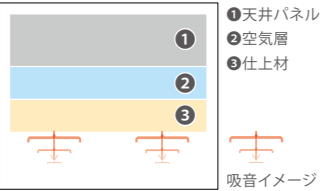

① 天井パネル

安定した遮音性能を確保

② 空気層

低音域における音響効果改善

③ 仕上材

高音域における音響効果改善

イメージ図

① 天井パネル
② 空気層
③ 仕上材

吸音イメージ

壁2面吸音／2面反射仕様

反射・吸音を均一にすることで響きのバランスを調整

限られた空間で楽器本来の響きを楽しむ

【オーダータイプ リフレクス】

壁2面:吸音／壁2面:反射

- ・低音から高音まで一音一音が明確に
- ・広がりのある音響空間を提供
- ・適度な響きのため音を重ねやすい

【オーダータイプ ルームプラン】