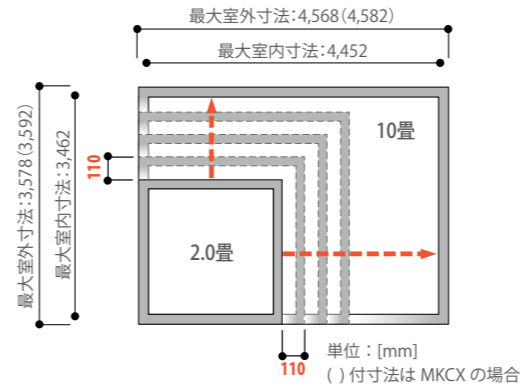

ポイント3 3タイプの室内高さ
スタンダードタイプの標準高さ・Hi高さに加え、
Hi2高さもお選びいただけます。