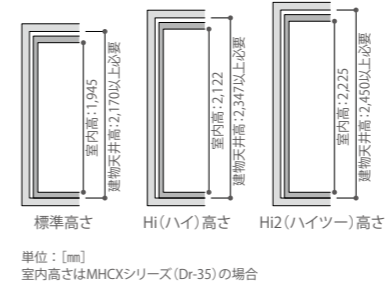

単位：[mm]
室内高さはMHCXシリーズ(Dr-35)の場合

ポイント2 お部屋を無駄なく活用
建物の柱を避ける柱変更加工で
無駄なスペースをなくせます。
※柱変形加工の最小寸法は220mmです。