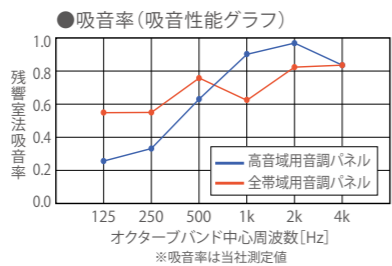

音響部材 部材での販売もしています。

音調パネル 置くだけで、音の響きすぎや音響障害を改善します。

設置例

●音調パネルの使用枚数の目安

	ピアノ	バイオリン	チェロ	フルート	トランペット
4.5畳	全帯域5枚	高音域3枚	全帯域3枚	高音域4枚	高音域5枚
6畳	全帯域6枚	高音域4枚	全帯域4枚	高音域5枚	高音域6枚
8畳	全帯域8枚	高音域5枚	全帯域5枚	高音域6枚	高音域6枚

※お好みに合わせて、枚数を加減してください。
※カーテンやベッド・ソファなどの吸音性の家具があれば、上表より少ない枚数で対応可能です。
※高音の楽器だけの場合は、高音域用のみで対応可能です。

●仕様/価格一覧

品名	品番	吸音特性	本体寸法 厚さ×幅×高さ(mm)	重量(kg)	価格(税込)
音調パネル	KAP-T(I,B)	高音域用	35×350×1,800	3	¥39,600
	KAP-A(I,B)	全帯域用	40×350×1,800	5	¥42,900
連結パーツ	KAP-JP	2枚組み合せ用(高音域用・全帯域用共通)			¥4,400

※価格には、運送費、設置費用は含んでおりません。

音調パネルの種類や価格等をPCやスマートフォンでご覧いただけます。

カワイ 音調パネル 検索

※データ通信料はお客様負担です。
※機種によってはご覧になれない場合がございますのでご了承ください。

ユニット・高遮音タイプ UWS:Dr-50

ドラムやエレキギターなどの大音量楽器の練習や高いクオリティーが要求される録音ブースなどにも対応でき、しかも解体移設が容易なユニットタイプの防音ルームです。自宅スタジオの夢を叶える高遮音ルーム「UWSシリーズ」をお届けします。