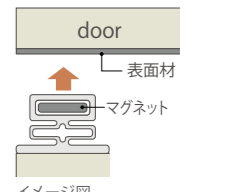

防音ドア

マグネットパッキン方式のOHPX用防音ドアは、本体の表面材に鉄粉を含んだ素材を採用しています。密着度を調整し、遮音性能を損なうことなく開閉を楽にしています。

イメージ図

※OHPX用防音ドア(マグネットパッキン方式)
※全4色からお選び頂けます。
※写真は窓仕様です。
※窓なし、大窓付もお選び頂けます。