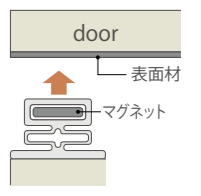

オーダータイプ ルームプランは、設置するお部屋を最大限に生かせる自由設計の防音ルームです。カワイ独自のパネル工法により、在来方式の防音工事と比べ、工期は短く、安定・確実な遮音性能を確保します。また、オリジナルの音調内装板など、室内に使用する仕上材の組合せによりお客様の好みや用途に合わせた響きをご提案します。

お客様のご予算・ご要望に合わせ、最適のプランをご提案いたします。

機種名	単体遮音性能	開口部遮音性能	総合遮音性能 A (木造)	総合遮音性能 B (RC造)
OHX	Dr-35	T-3	Dr-50~60	Dr-55~65
OKX	Dr-40	T-4	Dr-55~65	Dr-60~70

※総合遮音性能は建物により変わります。

カワイ独自のパネル工法による遮音構造

壁と天井には優れた遮音性能を持つ新遮音パネルを用い、床には乾式浮床構造を採用。建物との接する部分を最小限にし、音を伝えにくい構造としています。

[設計図面例]

※高性能の新遮音パネルを開発し、信頼の防音性能はそのまま、パネル構成を薄くしました。

用途に合わせた響きをご提案

音調内装板は、製作時のKMP加工の加減や施工時の取付方法により吸音率が調整可能で、楽器用途などの響きに適した壁仕上材料です。カワイは、これまで培ったノウハウをもとに、使用用途に応じた響きの実現の為、適切な内装材を選定しご提案します。

響きの目安

響きの感じ	吸音率	声楽/バイオリン	カラオケ/オーディオ
ライブ	0.15以下	↑	↑
ややライブ	0.2以下	↑	↑
中庸	0.22前後	↑	↑
ややデッド	0.25~0.35	↑	↑
デッド	0.35以上	↑	↑

壁仕上材:音調内装板

音調内装板の仕上クロスは指定サンプルよりお選び頂けます。

KMP加工による音調内装板の吸音率調整

(KMP=カワイ・マイクロ・パンチング加工)

防音サッシ

建物のサッシのサイズに合わせた二重の引違サッシを取付ます。

※全4色からお選びいただけます。
※カーテンは別途見積りとなります。

床仕上材

乾式浮床構造により、階下や隣室への振動をカットしているため、一般的な床仕上材からもお選びいただけます。

※サンプル写真はイメージです。(実際のサンプルとは異なります)

防音ドア

マグネットパッキン方式のOHX用の防音ドアは、今回ドア本体の表面材に鉄粉を含んだ素材を採用。密着度を調整したことで、遮音性能を損なうことなく開閉が楽になりました。

※OHX用防音ドア(マグネットパッキン方式)
※全4色からお選びいただけます。
※OKX用のドアはスタジオ等でも実績のある3点締めグレモンハンドルドアです。

価格プラン例

タイプ/遮音性能	6畳 (W 2,700×D 3,700×H 2,400 mm)	8畳 (W 3,600×D 3,700×H 2,400 mm)	10畳 (W 3,600×D 4,600×H 2,400 mm)	プラン内容
OHX | Dr-35	¥2,200,000~	¥2,585,000~	¥2,970,000~	●標準色ドア×1 ●フローリング選択 ●クロス選択
OKX | Dr-40	¥3,025,000~	¥3,630,000~	¥4,180,000~	

※上記の価格は、参考価格(材料費)です。 ※W,D,Hは設置するお部屋の参考室内寸法(幅×奥行×天井高 mm)です。
※設置にあたり施工費・運送費・諸経費を別途申し受けます。 ※詳細については、お問い合わせください。 ※表示価格には消費税が含まれております。

換気扇

防音性能を持った熱交換型換気扇を採用。室外側には必要遮音性能に合わせた防音フードを使用します。

●防音フード