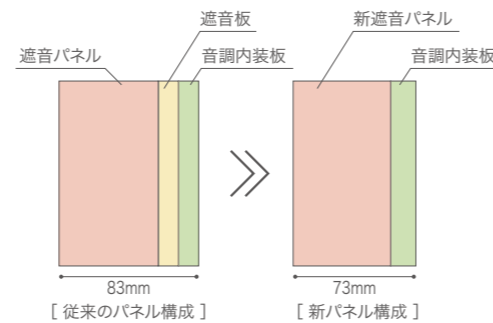

カワイ独自のパネル工法による遮音構造

壁と天井には優れた遮音性能を持つ新遮音パネルを用い、床には乾式浮床構造を採用。建物との接する部分を最小限にし、音を伝えにくい構造としています。

[設計図面例]

※高性能の新遮音パネルを開発し、信頼の防音性能はそのまま、パネル構成を薄くしました。

用途に合わせた響きをご提案

音調内装板は、製作時のKMP加工の加減や施工時の取付方法により吸音率が調整可能で、楽器用途などの響きに適した壁仕上材料です。カワイは、これまで培ったノウハウをもとに、使用用途に応じた響きの実現の為、適切な内装材を選定しご提案します。

響きの目安

響きの感じ	吸音率	声楽/バイオリン	カラオケ/オーディオ
ライブ	0.15以下	↑	↑
ややライブ	0.2以下	↑	↑
中庸	0.22前後	↑	↑
ややデッド	0.25~0.35	↑	↑
デッド	0.35以上	↑	↑

壁仕上材:音調内装板

音調内装板の仕上クロスは指定サンプルよりお選び頂けます。