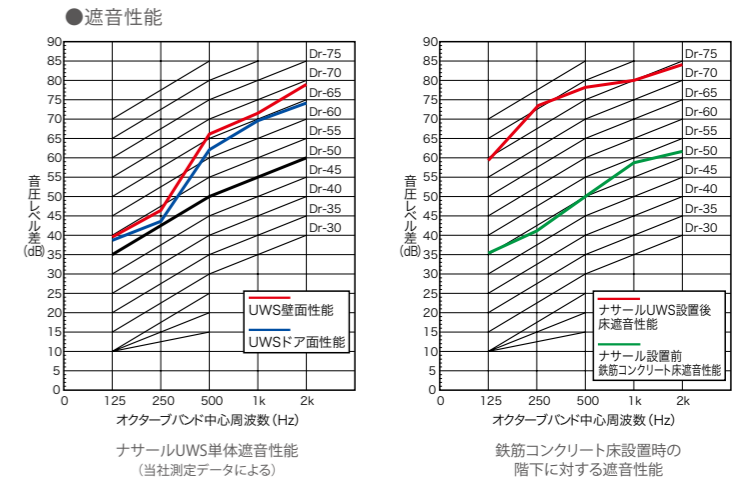

1 独立二重壁構造により高い遮音性能(Dr-50)を実現

独立二重壁構造により、Dr-50(-60dB/500Hz)の高い遮音を実現しました。また、グレモンハンドル仕様の本製二重防音ドアを採用し、ドア部分もDr-50をクリアしています。またドアには二重ガラス窓を備えていますので、内部の様子も確認することが出来ます。

2 パネル組立方式のため、短期間(最短1日)を実現し、解体移設も容易

ユニットタイプのパネル組立方式を採用したことにより、従来3日以上かかっていた工期を、最短で1日まで短縮することが可能、引越などに伴う解体移設も容易となります。さらに、これまで現場で行っていた部材の加工作業等がなくなり、現場をクリーンに保ちます。

3 低音のこもり感を改善し、快適な音響空間を提供

天井には低音吸音構造を標準装備し、ドラムやエレキベースなどの低音演奏時に発生しがちな音のこもり感を改善。また標準付属品の吸音パネルを適正な位置に配置することによって、音の響きを調節することも可能です。

●仕様/価格一覧 ※遮音性能は当社測定値。設置条件により変わることがあります。

サイズ	品番	遮音性能	設置可能間取り	本体標準価格(税込)	室外寸法 幅×奥行×高さ(mm)	室内寸法 幅×奥行×高さ(mm)	本体重量(kg)	吸音パネル	
								高音域用	全帯域用
3.4畳	UWS22-24	Dr-50 -60dB/500Hz	6畳間以上	¥3,146,000	2,272×2,492×2,300	1,702×1,922×1,939	1,370	4枚	4枚
4.0畳	UWS22-29	Dr-50 -60dB/500Hz	8畳間以上	¥3,355,000	2,272×2,932×2,300	1,702×2,362×1,939	1,550	4枚	4枚
4.6畳	UWS22-33	Dr-50 -60dB/500Hz	8畳間以上	¥3,608,000	2,272×3,372×2,300	1,702×2,802×1,939	1,740	4枚	4枚

※マンション等集合住宅の2階以上へは、荷重制限により設置できない場合があります。(特に集合住宅への設置の場合は、建物の構造、使用条件の確認が必要となります。)
※ドラムス、エレキベース等の大音量、低音発生楽器の場合は演奏時間帯に注意が必要です。
※設置にあたり、組立費・運送費を別途申し受けます。その費用は商品・地域・施工内容により異なります。詳細についてはお問い合わせください。

標準仕様 (内装仕上・ドア仕上・標準電装品)

●床
・防音浮き床
・タイルカーペット仕上(防炎認定品)

●壁
・独立二重壁木製遮音パネル(クロス仕上)
・木製二重防音ドア(窓付き)
・3点グレモンハンドル

●吸音パネル
高音域用 36×300×1,500mm
全帯域用 43×300×1,500mm
※オプションにて、お好みにより枚数を追加できます。

●換気扇
●LED照明器具
●スイッチ
照明用、換気扇用
●コンセント
100V 2口×1箇所

オプション (表示価格は税込)

●吸音パネル
高音域用 ¥16,500/枚
全帯域用 ¥22,000/枚

●FIX窓
四重ガラスFIX窓(巾470×高さ1,120mm) 明り取り用、覗き窓用として追加が可能です。取り付け場所に制限がありますので、ご購入の際ご確認ください。
¥96,800/枚
※金額は別途お見積もりとなります。

●床遮音補強マット
※金額は別途お見積もりとなります。