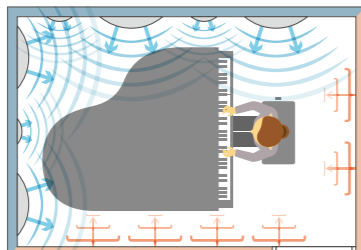

① 天井パネル

安定した遮音性能を確保

② 空気層

低音域における音響効果改善

③ 仕上材

高音域における音響効果改善

イメージ図

① 天井パネル
② 空気層
③ 仕上材

吸音イメージ

壁2面吸音／2面反射仕様

反射・吸音を均一にすることで響きのバランスを調整

限られた空間で楽器本来の響きを楽しむ

【オーダータイプ リフレクス】

壁2面:吸音／壁2面:反射

- ・低音から高音まで一音一音が明確に
- ・広がりのある音響空間を提供
- ・適度な響きのため音を重ねやすい

【オーダータイプ ルームプラン】