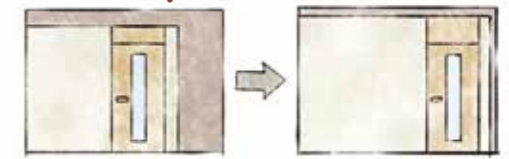

カワイだから、実現できること	2
ユニットタイプ	3
ユニット 価格・仕様表	7
オーダータイプ	9

ユニットタイプなら

ユニットでありながら、豊富なバリエーションとオプションで対応いたします。

簡単組立、
移設も可能です。
パネル工法なので
ほぼ1日で完成します。

もったいない!
カスタムタイプならお部屋に合った
サイズが見つかります。

あなたのお部屋の
ピッタリサイズを
設計します

大きさは最大10畳まで、11cm刻みのサイズ変更に対応可能です。
高さは3種類からお選びいただけます。
ドアの開き方向も左・右・内開き・外開きが選択可能です。