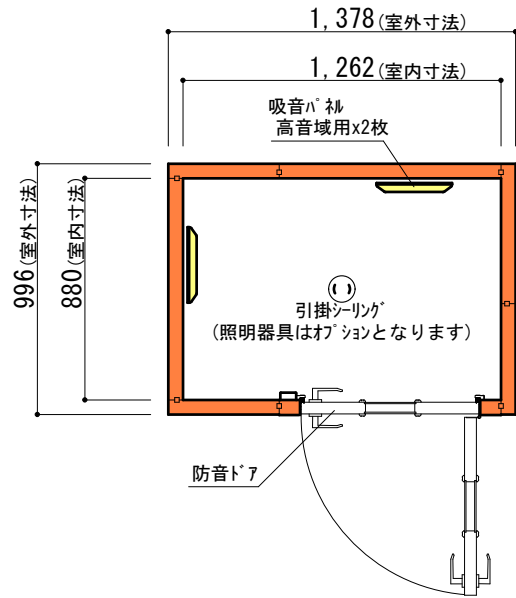

ユニットライトタイプ 標準仕様	
床	防音床、タイルカーペット仕上(防災認定品)
壁	壁遮音パネル(クロス仕上)
天井	天井換気遮音パネル(クロス仕上)
吸音パネル	高音域用 : 2枚

平面図

矩計図 標準高さ

矩計図 Hi高さ

防音室単体遮音性能 Dr-35(開口部はT-3)	図面名称 カワイ防音ルーム : ユニットライトタイプ LHSX09-13(0.8畳) 標準高さ / Hiタイプ	縮尺	株式会社 河合楽器製作所 株式会社カワイ音響システム	No. LHSX09-13
		印刷年月日 2016.11.18		

09-13/01R

09-13/02R

09-13/03R

09-13/01L

09-13/02L

09-13/03L

・FIX窓ハ 初は ▼ の位置に取り付け可能です。

・吸音ハ 初は取付位置の移動が可能です。