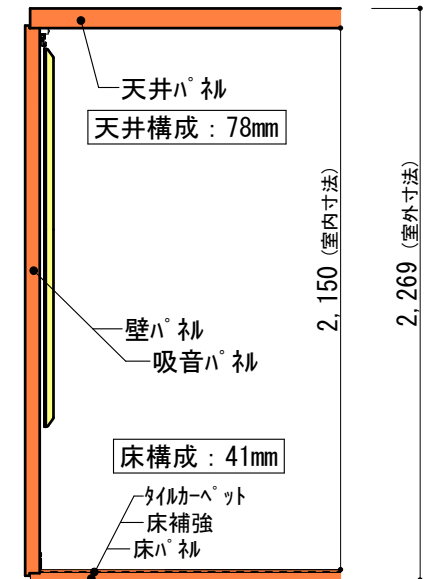

ユニットライトタイプ 標準仕様	
床	防音床、タイルカーペット仕上(防災認定品)
壁	壁遮音パネル(クロス仕上)
天井	天井換気遮音パネル(クロス仕上)
吸音パネル	高音域用 : 2枚

平面図

矩計図 標準高さ

矩計図 Hi高さ

防音室単体遮音性能 Dr-35(開口部はT-3)	図面名称 カワイ防音ルーム : ユニットライトタイプ LHSX09-13(0.8畳) 標準高さ / Hiタイプ	縮尺	株式会社 河合楽器製作所 株式会社カワイ音響システム	No. LHSX09-13
		印刷年月日 2016.11.18		

09-13/01R

09-13/02R

09-13/03R

09-13/01L

09-13/02L

09-13/03L

・FIX窓ハ 初は ▼ の位置に取り付け可能です。

・吸音ハ 初は取付位置の移動が可能です。