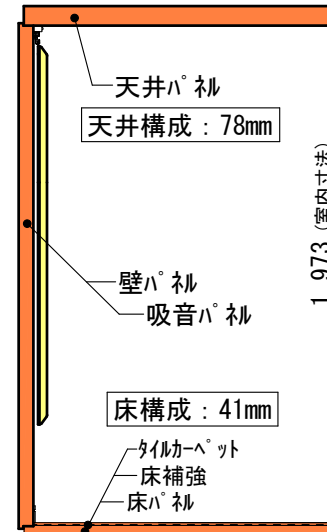

ユニットライトタイプ 標準仕様	
床	防音床、タイルカーペット仕上(防災認定品)
壁	壁遮音パネル(クロス仕上)
天井	天井換気遮音パネル(クロス仕上)
吸音パネル	高音域用 : 2枚

平面図

矩計図 標準高さ

矩計図 Hi高さ

防音室単体遮音性能 Dr-35(開口部はT-3)	図面名称 カワイ防音ルーム : ユニットライトタイプ LHSX09-13(0.8畳) 標準高さ / Hiタイプ	縮尺	株式会社 河合楽器製作所 株式会社カワイ音響システム	No. LHSX09-13
		印刷年月日 2016.11.18		

09-13/01R

09-13/02R

09-13/03R

09-13/01L

09-13/02L

09-13/03L

・FIX窓ハ 初は ▼ の位置に取り付け可能です。

・吸音ハ 初は取付位置の移動が可能です。