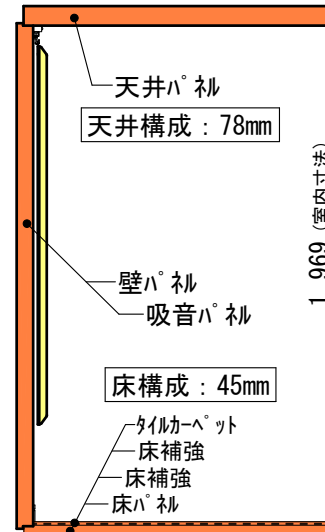

ユニットライトタイプ 標準仕様	
床	防音床、タイルカーペット仕上(防災認定品)
壁	壁遮音パネル(クロス仕上)
天井	天井換気遮音パネル(クロス仕上)
吸音パネル	高音域用 : 2枚

平面図

矩計図 標準高さ

矩計図 Hi高さ

防音室単体遮音性能 Dr-40(開口部はT-4)	図面名称 カワイ防音ルーム : ユニットライトタイプ LKSX09-13(0.8畳) 標準高さ / Hiタイプ	縮尺	株式会社 河合楽器製作所 株式会社カワイ音響システム	No. LKSX09-13
		1/30(A4印刷時) 印刷年月日 2016.11.18		

LKSX09-13 (0.8畳)

室外寸法 : 1,010 × 1,392 [mm]

09-13/01R

09-13/02R

09-13/03R

09-13/01L

09-13/02L

09-13/03L