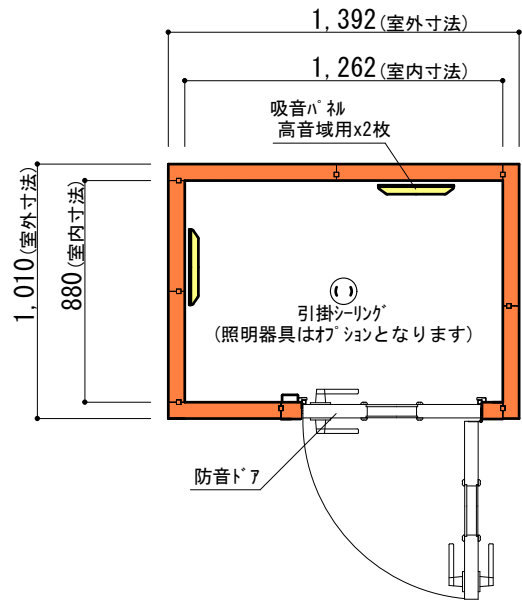

ユニットライトタイプ 標準仕様	
床	防音床、タイルカーペット仕上(防災認定品)
壁	壁遮音パネル(クロス仕上)
天井	天井換気遮音パネル(クロス仕上)
吸音パネル	高音域用 : 2枚

平面図

矩計図 標準高さ

矩計図 Hi高さ

防音室単体遮音性能 Dr-40(開口部はT-4)	図面名称 カワイ防音ルーム : ユニットライトタイプ LKSX09-13(0.8畳) 標準高さ / Hiタイプ	縮尺	株式会社 河合楽器製作所 株式会社カワイ音響システム	No. LKSX09-13
		1/30(A4印刷時) 印刷年月日 2016.11.18		

LKSX09-13 (0.8畳)

室外寸法 : 1,010 × 1,392 [mm]

09-13/01R

09-13/02R

09-13/03R

09-13/01L

09-13/02L

09-13/03L

・FIX窓ハ 柵は ▼ の位置に取り付け可能です。

・ ≡ : 吸音ハ 柵は取付位置の移動が可能です。

図面名称 カワイ防音ルーム : ユニットライトタイプ

標準高さ / Hi高さ (共通)

縮尺

印刷年月日

2017.05.17

株式会社 河合楽器製作所
株式会社カワイ音響システム