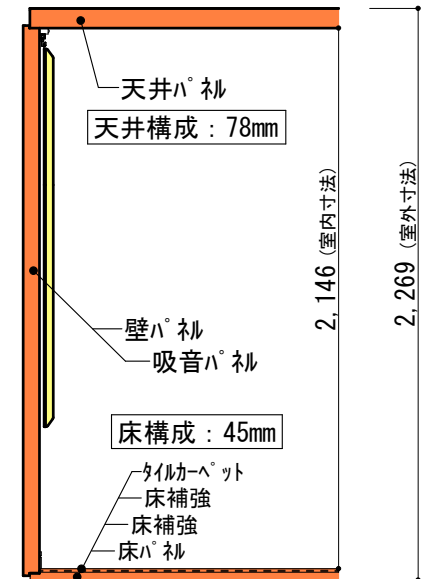

ユニットライトタイプ 標準仕様	
床	防音床、タイルカーペット仕上(防災認定品)
壁	壁遮音パネル(クロス仕上)
天井	天井換気遮音パネル(クロス仕上)
吸音パネル	高音域用 : 2枚

平面図

矩計図 標準高さ

矩計図 Hi高さ

防音室単体遮音性能 Dr-40(開口部はT-4)	図面名称 カワイ防音ルーム : ユニットライトタイプ LKSX09-13(0.8畳) 標準高さ / Hiタイプ	縮尺	株式会社 河合楽器製作所 株式会社カワイ音響システム	No. LKSX09-13
		1/30(A4印刷時) 印刷年月日 2016.11.18		

LKSX09-13 (0.8畳)

室外寸法 : 1,010 × 1,392 [mm]

09-13/01R

09-13/02R

09-13/03R

09-13/01L

09-13/02L

09-13/03L