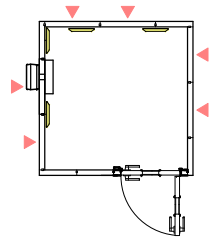

ユニットライトタイプ 標準仕様	
床	防振・防音浮き床、タイルカーペット仕上(防災認定品)
壁	壁遮音パネル(クロス仕上)
天井	天井遮音パネル(クロス仕上)
吸音パネル	高音域用：4枚

平面図

矩計図 標準高さ

矩計図 Hi高さ

防音室単体遮音性能 Dr-40(開口部はT-4)	図面名称 カワイ防音ルーム：ユニットライトタイプ LKSX18-18(2.0畳) 標準高さ / Hiタイプ	縮尺	株式会社 河合楽器製作所 株式会社カワイ音響システム	No. LKSX18-18
		1/30 (A4印刷時)		
		印刷年月日		
		2016.11.18		

LKSX18-18 (2.0畳)

室外寸法 : 1,832 × 1,832 [mm]

18-18/01R

18-18/02R

18-18/01L

18-18/02L

18-18/01RU

18-18/02RU

18-18/01LU

18-18/02LU

・換気バ 札、FIX窓バ 札は ▼ の位置に取り付け可能です。

・ : 吸音バ 札は取付位置の移動が可能です。

図面名称 カワイ防音ルーム : ユニットライトタイプ

標準高さ / Hi高さ (共通)

縮尺

印刷年月日