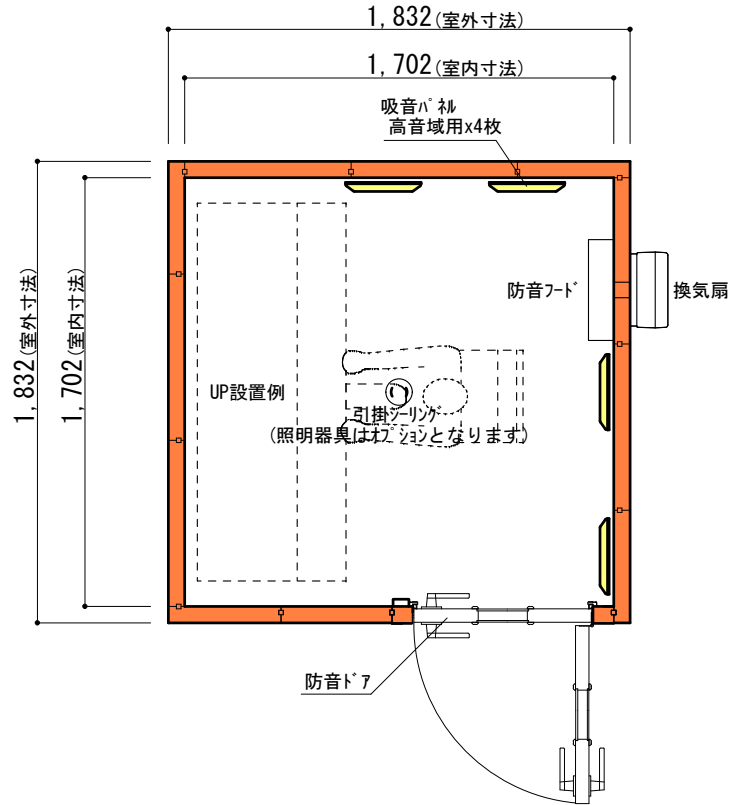

ユニットライトタイプ 標準仕様	
床	防振・防音浮き床、タイルカーペット仕上(防災認定品)
壁	壁遮音パネル(クロス仕上)
天井	天井遮音パネル(クロス仕上)
吸音パネル	高音域用：4枚

平面図

矩計図 標準高さ

矩計図 Hi高さ

防音室単体遮音性能 Dr-40(開口部はT-4)	図面名称 カワイ防音ルーム：ユニットライトタイプ LKSX18-18(2.0畳) 標準高さ / Hiタイプ	縮尺	株式会社 河合楽器製作所 株式会社カワイ音響システム	No. LKSX18-18
		1/30 (A4印刷時)		
		印刷年月日		
		2016.11.18		

LKSX18-18 (2.0畳)

室外寸法 : 1,832 × 1,832 [mm]

18-18/01R

18-18/02R

18-18/01L

18-18/02L

18-18/01RU

18-18/02RU

18-18/01LU

18-18/02LU

・換気バ 札、FIX窓バ 札は ▼ の位置に取り付け可能です。

・ : 吸音バ 札は取付位置の移動が可能です。

図面名称 カワイ防音ルーム : ユニットライトタイプ

標準高さ / Hi高さ (共通)

縮尺

印刷年月日