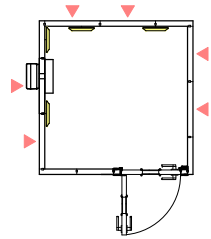

LKSX18-18 (2.0畳)

室外寸法 : 1,832 × 1,832 [mm]

18-18/01R

18-18/02R

18-18/01L

18-18/02L

18-18/01RU

18-18/02RU

18-18/01LU

18-18/02LU

・換気バ 札、FIX窓バ 札は ▼ の位置に取り付け可能です。

・ : 吸音バ 札は取付位置の移動が可能です。

図面名称 カワイ防音ルーム : ユニットライトタイプ

標準高さ / Hi高さ (共通)

縮尺

印刷年月日