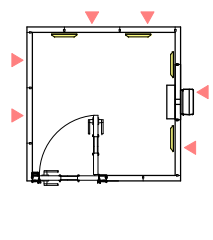

LKSX18-18 (2.0畳)

室外寸法 : 1,832 × 1,832 [mm]

18-18/01R

18-18/02R

18-18/01L

18-18/02L

18-18/01RU

18-18/02RU

18-18/01LU

18-18/02LU

・換気バ 札、FIX窓バ 札は ▼ の位置に取り付け可能です。

・ : 吸音バ 札は取付位置の移動が可能です。

図面名称 カワイ防音ルーム : ユニットライトタイプ

標準高さ / Hi高さ (共通)

縮尺

印刷年月日