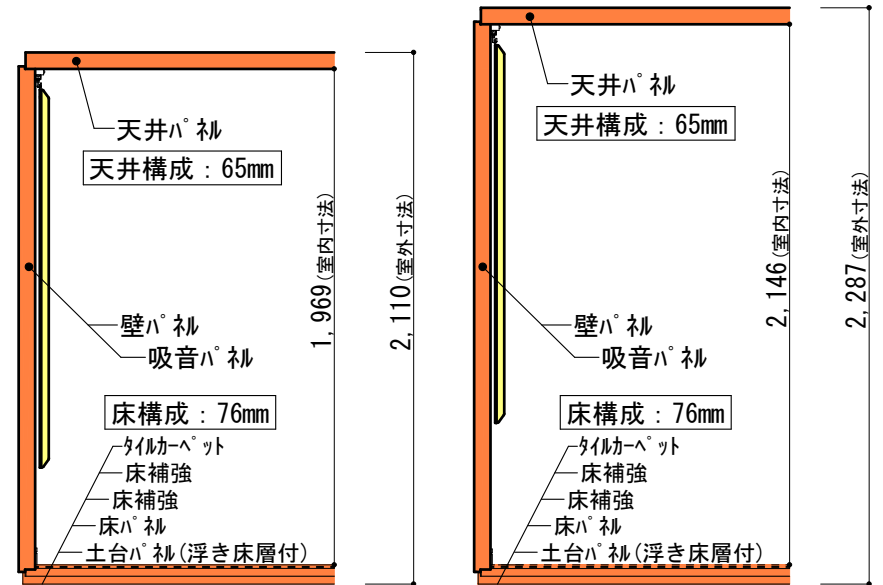

ユニットライトタイプ 標準仕様	
床	防振・防音浮き床、タイルカーペット仕上(防災認定品)
壁	壁遮音パネル(クロス仕上)
天井	天井遮音パネル(クロス仕上)
吸音パネル	高音域用：4枚

平面図

矩計図 標準高さ

矩計図 Hi高さ

防音室単体遮音性能 Dr-40(開口部はT-4)	図面名称 カワイ防音ルーム：ユニットライトタイプ LKSX18-18(2.0畳) 標準高さ / Hiタイプ	縮尺	株式会社 河合楽器製作所 株式会社カワイ音響システム	No. LKSX18-18
		1/30 (A4印刷時)		
		印刷年月日		
		2016.11.18		

LKSX18-18 (2.0畳)

室外寸法 : 1,832 × 1,832 [mm]

18-18/01R

18-18/02R

18-18/01L

18-18/02L

18-18/01RU

18-18/02RU