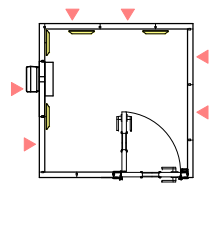

LKSX18-18 (2.0畳)

室外寸法 : 1,832 × 1,832 [mm]

18-18/01R

18-18/02R

18-18/01L

18-18/02L

18-18/01RU

18-18/02RU

18-18/01LU

18-18/02LU

・換気バ 札、FIX窓バ 札は ▼ の位置に取り付け可能です。

・ : 吸音バ 札は取付位置の移動が可能です。

図面名称 カワイ防音ルーム : ユニットライトタイプ

標準高さ / Hi高さ (共通)

縮尺

印刷年月日