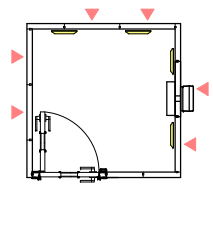

LKSX18-18 (2.0畳)

室外寸法 : 1,832 × 1,832 [mm]

18-18/01R

18-18/02R

18-18/01L

18-18/02L

18-18/01RU

18-18/02RU

18-18/01LU

18-18/02LU

・換気バ 札、FIX窓バ 札は ▼ の位置に取り付け可能です。

・ : 吸音バ 札は取付位置の移動が可能です。

図面名称 カワイ防音ルーム : ユニットライトタイプ

標準高さ / Hi高さ (共通)

縮尺

印刷年月日