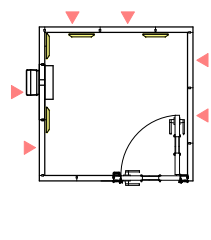

LKSX18-18 (2.0畳)

室外寸法 : 1,832 × 1,832 [mm]

18-18/01R

18-18/02R

18-18/01L

18-18/02L

18-18/01RU

18-18/02RU

18-18/01LU

18-18/02LU

・換気バ 札、FIX窓バ 札は ▼ の位置に取り付け可能です。

・ : 吸音バ 札は取付位置の移動が可能です。

図面名称 カワイ防音ルーム : ユニットライトタイプ

標準高さ / Hi高さ (共通)

縮尺

印刷年月日