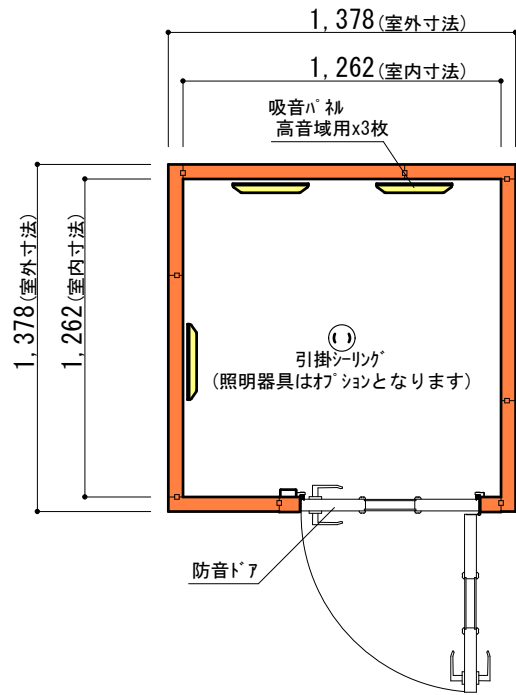

ユニットライトタイプ 標準仕様	
床	防音床、タイルカーペット仕上(防災認定品)
壁	壁遮音パネル(クロス仕上)
天井	天井換気遮音パネル(クロス仕上)
吸音パネル	高音域用 : 3枚

平面図

矩計図 標準高さ

矩計図 Hi高さ

防音室単体遮音性能 Dr-30(開口部はT-2)	図面名称 カワイ防音ルーム : ユニットライトタイプ LV SX13-13(1.2畳) 標準高さ / Hiタイプ	縮尺	株式会社 河合楽器製作所 株式会社カワイ音響システム	No. LV SX13-13
		印刷年月日 2016.11.18		

13-13/01R

13-13/02R

13-13/01L

13-13/02L

・FIX窓ハ 初は ▼ の位置に取り付け可能です。

・  : 吸音ハ 初は取付位置の移動が可能です。

図面名称 カワイ防音ルーム : ユニットライトタイプ

標準高さ / Hi高さ (共通)