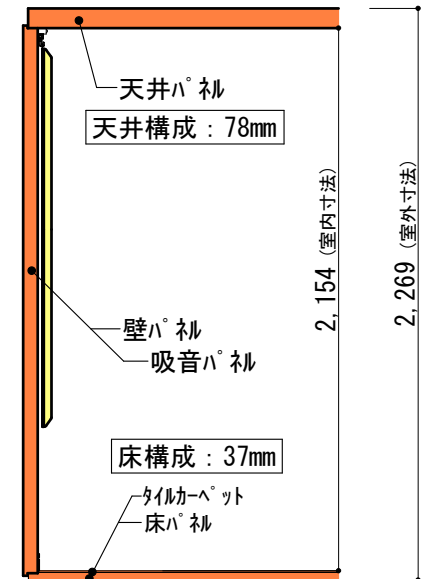

ユニットライトタイプ 標準仕様	
床	防音床、タイルカーペット仕上(防災認定品)
壁	壁遮音パネル(クロス仕上)
天井	天井換気遮音パネル(クロス仕上)
吸音パネル	高音域用 : 3枚

平面図

矩計図 標準高さ

矩計図 Hi高さ

防音室単体遮音性能 Dr-30(開口部はT-2)	図面名称 カワイ防音ルーム : ユニットライトタイプ LV SX13-13(1.2畳) 標準高さ / Hiタイプ	縮尺	株式会社 河合楽器製作所 株式会社カワイ音響システム	No. LV SX13-13
		印刷年月日 2016.11.18		

13-13/01R

13-13/02R

13-13/01L

13-13/02L

・FIX窓ハ 初は ▼ の位置に取り付け可能です。

・  : 吸音ハ 初は取付位置の移動が可能です。

図面名称 カワイ防音ルーム : ユニットライトタイプ

標準高さ / Hi高さ (共通)