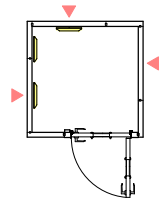

ユニットライトタイプ 標準仕様	
床	防音床、タイルカーペット仕上(防災認定品)
壁	壁遮音パネル(クロス仕上)
天井	天井換気遮音パネル(クロス仕上)
吸音パネル	高音域用 : 3枚

平面図

矩計図 標準高さ

矩計図 Hi高さ

防音室単体遮音性能 Dr-30(開口部はT-2)	図面名称 カワイ防音ルーム : ユニットライトタイプ LV SX13-13(1.2畳) 標準高さ / Hiタイプ	縮尺	株式会社 河合楽器製作所 株式会社カワイ音響システム	No. LV SX13-13
		印刷年月日 2016.11.18		

13-13/01R

13-13/02R

13-13/01L

13-13/02L

・FIX窓ハ 初は ▼ の位置に取り付け可能です。

・  : 吸音ハ 初は取付位置の移動が可能です。

図面名称 カワイ防音ルーム : ユニットライトタイプ

標準高さ / Hi高さ (共通)