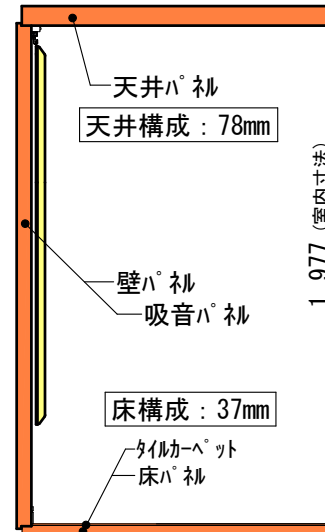

ユニットライトタイプ 標準仕様	
床	防音床、タイルカーペット仕上(防災認定品)
壁	壁遮音パネル(クロス仕上)
天井	天井換気遮音パネル(クロス仕上)
吸音パネル	高音域用 : 3枚

平面図

矩計図 標準高さ

矩計図 Hi高さ

防音室単体遮音性能 Dr-30(開口部はT-2)	図面名称 カワイ防音ルーム : ユニットライトタイプ LV SX13-13(1.2畳) 標準高さ / Hiタイプ	縮尺	株式会社 河合楽器製作所 株式会社カワイ音響システム	No. LV SX13-13
		印刷年月日 2016.11.18		

13-13/01R

13-13/02R

13-13/01L

13-13/02L

・FIX窓ハ 初は ▼ の位置に取り付け可能です。

・  : 吸音ハ 初は取付位置の移動が可能です。

図面名称 カワイ防音ルーム : ユニットライトタイプ

標準高さ / Hi高さ (共通)