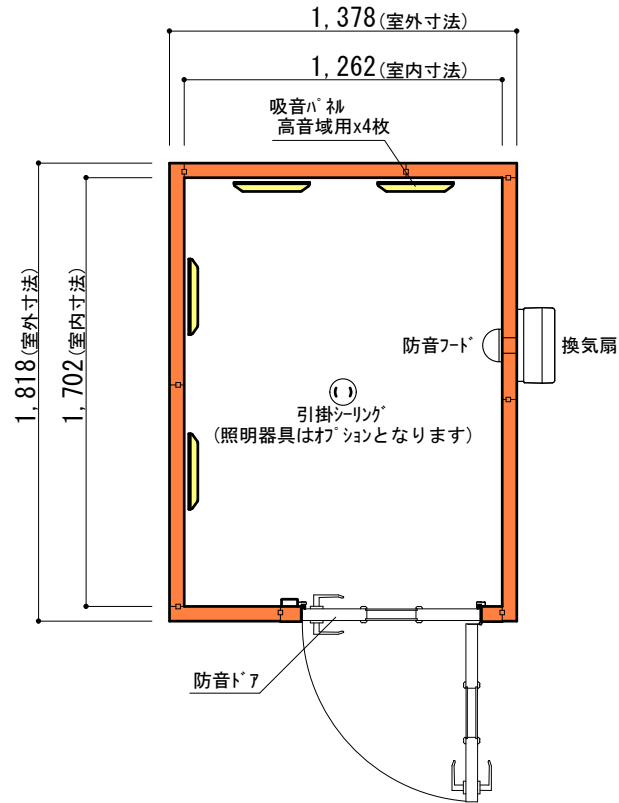

ユニットライトタイプ 標準仕様	
床	防振・防音浮き床、タイルカーペット仕上(防災認定品)
壁	壁遮音パネル(クロス仕上)
天井	天井遮音パネル(クロス仕上)
吸音パネル	高音域用：4枚

平面図

矩計図 標準高さ

矩計図 Hi高さ

防音室単体遮音性能 Dr-30(開口部はT-2)	図面名称 カワイ防音ルーム：ユニットライトタイプ LV SX13-18(1.5畳) 標準高さ / Hiタイプ	縮尺	株式会社 河合楽器製作所 株式会社カワイ音響システム	No. LV SX13-18
		1/30 (A4印刷時) 印刷年月日 2016.11.18		

13-18/01R

13-18/02R

13-18/03R

13-18/04R

13-18/01L

13-18/02L

13-18/03L

13-18/04L