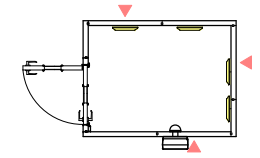

13-18/01R

13-18/02R

13-18/03R

13-18/04R

13-18/01L

13-18/02L

13-18/03L

13-18/04L

・換気ハコ、FIX窓ハコは▼の位置に取り付け可能です。

・吸音ハコは取付位置の移動が可能です。

図面名称 カワイ防音ルーム：ユニットライトタイプ

標準高さ / Hi高さ (共通)

縮尺

印刷年月日

2017.05.17

株式会社 河合楽器製作所