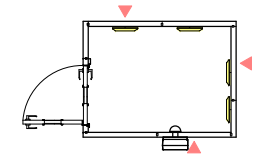

13-18/03L

13-18/04L

・換気ハコ、FIX窓ハコは▼の位置に取り付け可能です。

・吸音ハコは取付位置の移動が可能です。

図面名称 カワイ防音ルーム：ユニットライトタイプ

標準高さ / Hi高さ (共通)

縮尺

印刷年月日

2017.05.17

株式会社 河合楽器製作所

株式会社カワイ音響システム

No.
LVSX13-18
LHSX13-18