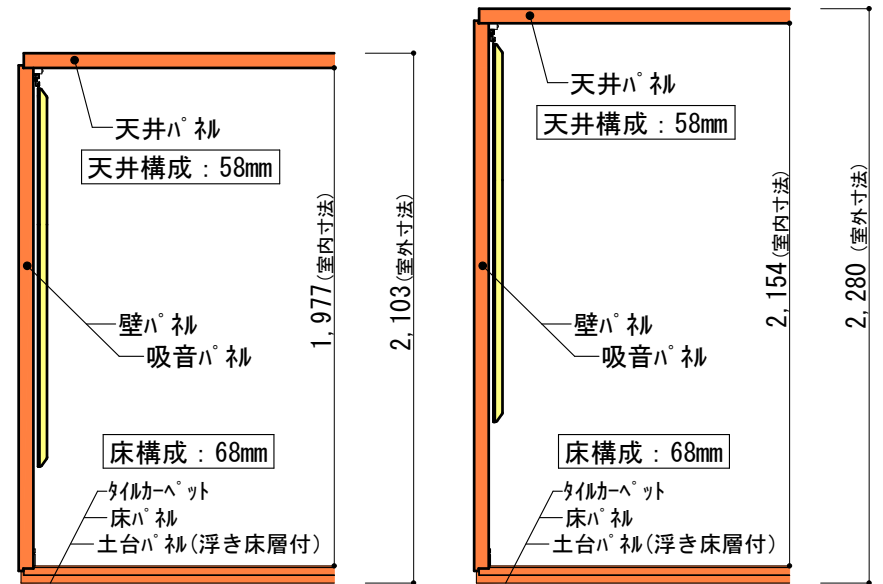

ユニットライトタイプ 標準仕様	
床	防振・防音浮き床、タイルカーペット仕上(防災認定品)
壁	壁遮音パネル(クロス仕上)
天井	天井遮音パネル(クロス仕上)
吸音パネル	高音域用：4枚

平面図

矩計図 標準高さ

矩計図 Hi高さ

防音室単体遮音性能 Dr-30(開口部はT-2)	図面名称 カワイ防音ルーム：ユニットライトタイプ LV SX13-18(1.5畳) 標準高さ / Hiタイプ	縮尺	株式会社 河合楽器製作所 株式会社カワイ音響システム	No. LV SX13-18
		1/30 (A4印刷時) 印刷年月日 2016.11.18		

13-18/01R

13-18/02R

13-18/03R

13-18/04R

13-18/01L

13-18/02L

13-18/03L

13-18/04L