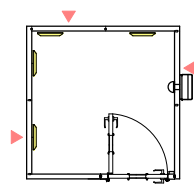

18-18/02LU

・換気ハコ、FIX窓ハコは▼の位置に取り付け可能です。

・吸音ハコは取付位置の移動が可能です。

図面名称 カワイ防音ルーム：ユニットライトタイプ

標準高さ / Hi高さ（共通）

縮尺

印刷年月日

2017.05.17

株式会社 河合楽器製作所

株式会社カワイ音響システム

No.

LVSX18-18

LHSX18-18