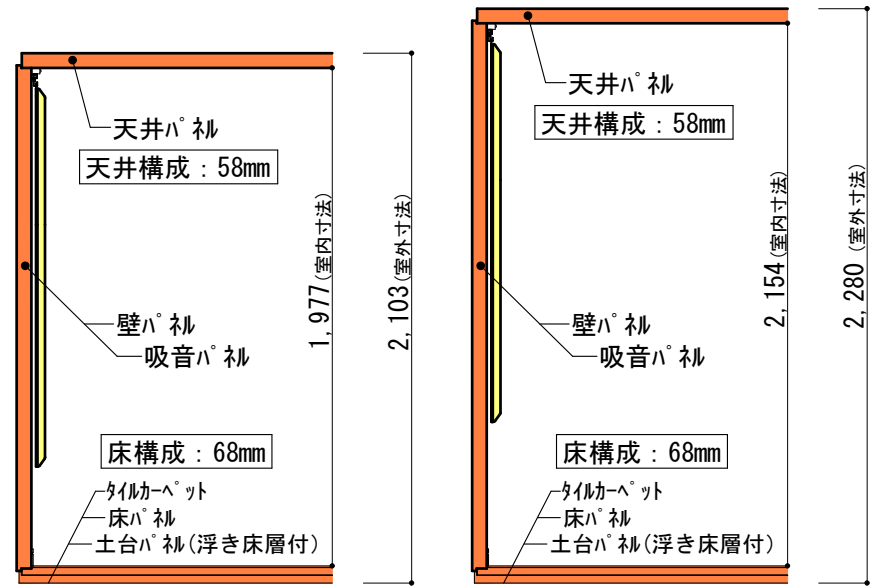

ユニットライトタイプ 標準仕様	
床	防振・防音浮き床、タイルカーペット仕上(防災認定品)
壁	壁遮音パネル(クロス仕上)
天井	天井遮音パネル(クロス仕上)
吸音パネル	高音域用：4枚

平面図

矩計図 標準高さ

矩計図 Hi高さ

防音室単体遮音性能 Dr-30(開口部はT-2)	図面名称 カワイ防音ルーム：ユニットライトタイプ LV SX18-18(2.0畳) 標準高さ / Hiタイプ	縮尺	株式会社 河合楽器製作所 株式会社カワイ音響システム	No. LV SX18-18
		1/30 (A4印刷時)		
		印刷年月日		
		2016.11.18		

18-18/01R

18-18/02R

18-18/01L

18-18/02L

18-18/01RU

18-18/02RU

18-18/01LU

18-18/02LU