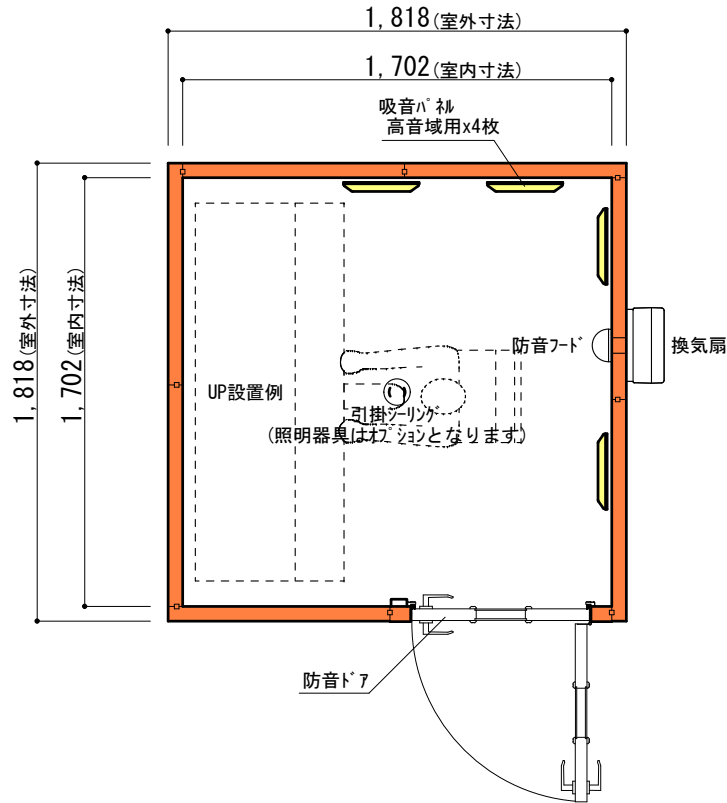

ユニットライトタイプ 標準仕様	
床	防振・防音浮き床、タイルカーペット仕上(防災認定品)
壁	壁遮音パネル(クロス仕上)
天井	天井遮音パネル(クロス仕上)
吸音パネル	高音域用：4枚

平面図

矩計図 標準高さ

矩計図 Hi高さ

防音室単体遮音性能 Dr-30(開口部はT-2)	図面名称 カワイ防音ルーム：ユニットライトタイプ LV SX18-18(2.0畳) 標準高さ / Hiタイプ	縮尺	株式会社 河合楽器製作所 株式会社カワイ音響システム	No. LV SX18-18
		1/30 (A4印刷時)		
		印刷年月日		
		2016.11.18		

18-18/01R

18-18/02R

18-18/01L

18-18/02L

18-18/01RU

18-18/02RU

18-18/01LU

18-18/02LU

・換気ハコ、FIX窓ハコは▼の位置に取り付け可能です。

・吸音ハコは取付位置の移動が可能です。

図面名称 カワイ防音ルーム：ユニットライトタイプ

標準高さ / Hi高さ（共通）

縮尺

印刷年月日

2017.05.17

株式会社 河合楽器製作所