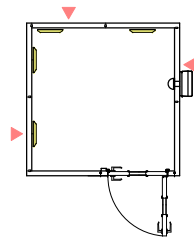

18-18/02R

18-18/02LU

・換気ハコ、FIX窓ハコは▼の位置に取り付け可能です。

・吸音ハコは取付位置の移動が可能です。

図面名称 カワイ防音ルーム：ユニットライトタイプ

標準高さ / Hi高さ（共通）

縮尺

印刷年月日

2017.05.17

株式会社 河合楽器製作所

株式会社カワイ音響システム

No.

LVSX18-18

LHSX18-18