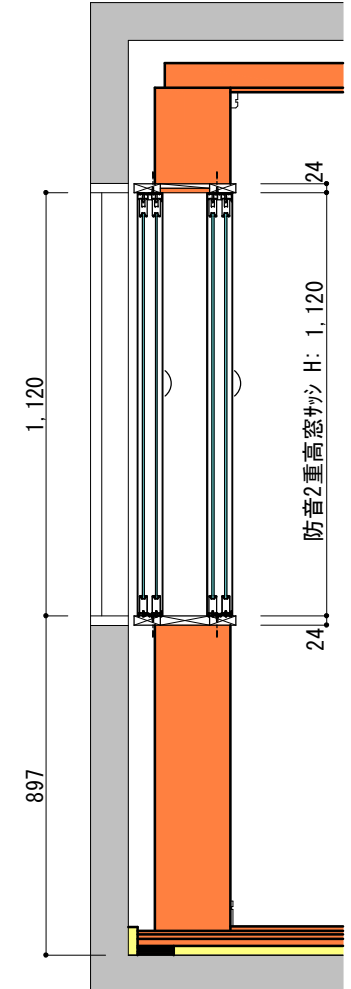

特記事項	
(1)	
(2)	
(3)	
(4)	
(5)	
(6)	

オーダータイプ 内部仕上表	
床	フローリング
壁	音調内装板
天井	ロックウール吸音板

室内広さ : 5.8畳 (9.6㎡)
遮音性能 : Dr-40
(開口部はT-4)

平面図 1/30

ガラスサッシ断面図 1/20

高窓サッシ断面図 1/20

ドア断面図 1/20

ナサール単体遮音性能 Dr-40 (開口部はT-4)	工事名称	〇〇市 〇〇様邸 防音室設置工事	承認	設計	担当	縮尺	設計年月日	株式会社 河合楽器製作所 株式会社カワイ音響システム	No.
	図面名称	ナサール オーダータイプルームプラン【OKX】御提案図				1/20 1/30	2017. 2017.		