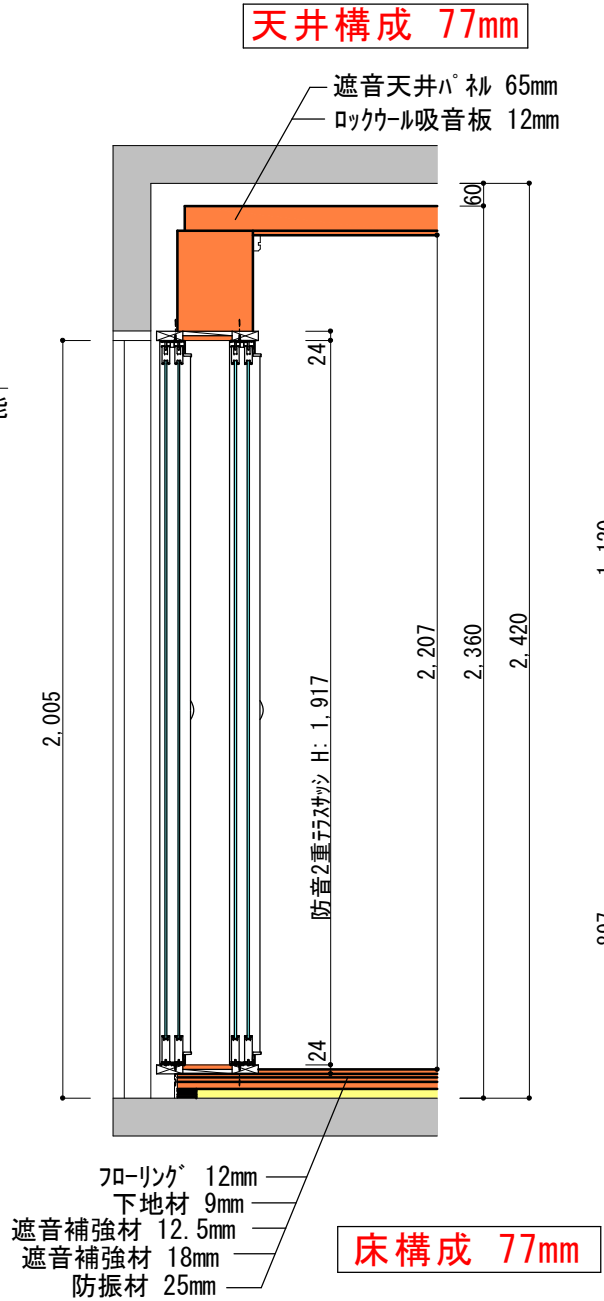

特記事項	
(1)	
(2)	
(3)	
(4)	
(5)	
(6)	

オーダータイプ 内部仕上表	
床	フローリング
壁	音調内装板
天井	ロックウール吸音板

室内広さ : 5.8畳 (9.6㎡)
遮音性能 : Dr-40
(開口部はT-4)

平面図 1/30

ガラスサッシ断面図 1/20

高窓サッシ断面図 1/20

ドア断面図 1/20

ナサール単体遮音性能 Dr-40 (開口部はT-4)	工事名称	〇〇市 〇〇様邸 防音室設置工事	承認	設計	担当	縮尺	設計年月日	株式会社 河合楽器製作所 株式会社カワイ音響システム	No.
	図面名称	ナサール オーダータイプルームプラン【OKX】御提案図				1/20 1/30	2017. 2017.		