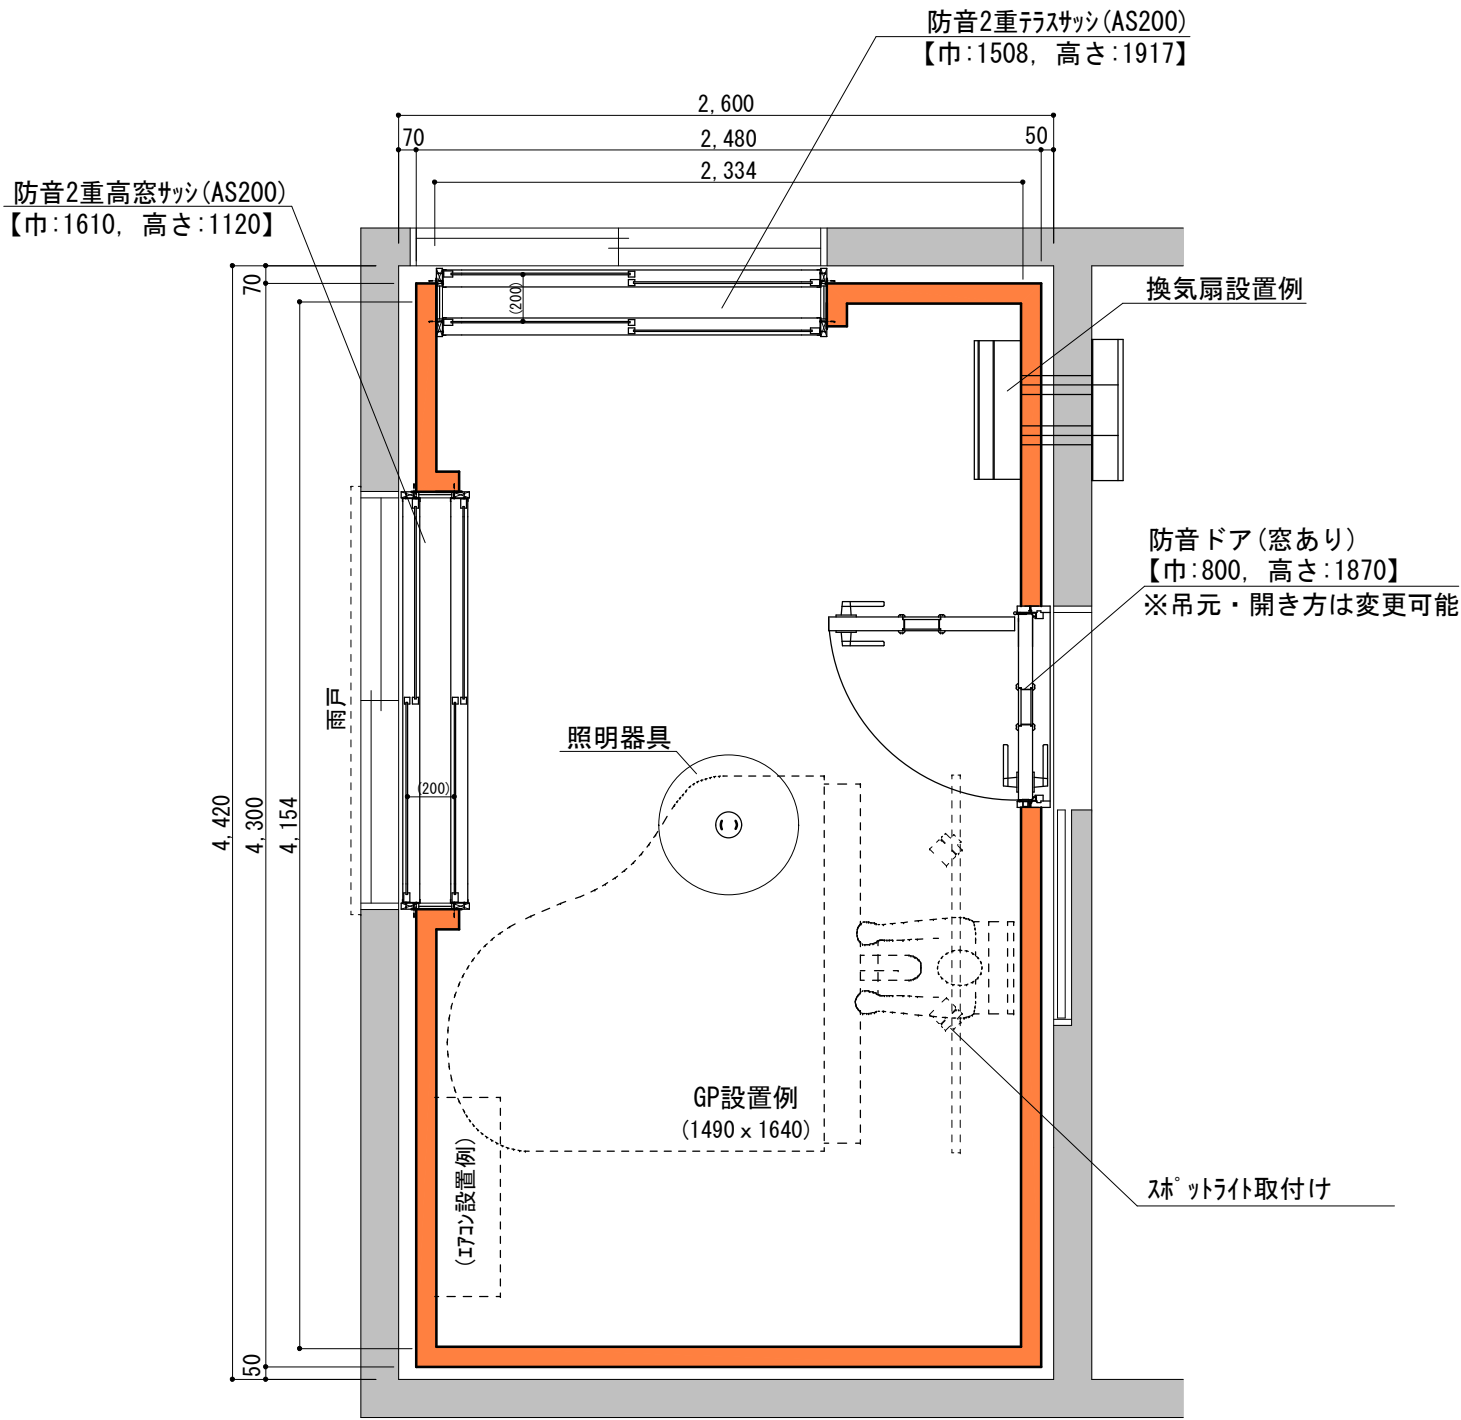

特記事項	
(1)	
(2)	
(3)	
(4)	
(5)	
(6)	

オーダータイプ 内部仕上表	
床	フローリング
壁	音調内装板
天井	ロックウール吸音板

室内広さ : 5.8畳 (9.6㎡)
遮音性能 : Dr-40
(開口部はT-4)

平面図 1/30

ガラスサッシ断面図 1/20

高窓サッシ断面図 1/20

ドア断面図 1/20

ナサール単体遮音性能 Dr-40 (開口部はT-4)	工事名称	〇〇市 〇〇様邸 防音室設置工事	承認	設計	担当	縮尺	設計年月日	株式会社 河合楽器製作所 株式会社カワイ音響システム	No.
	図面名称	ナサール オーダータイプルームプラン【OKX】御提案図				1/20 1/30	2017. 2017.		