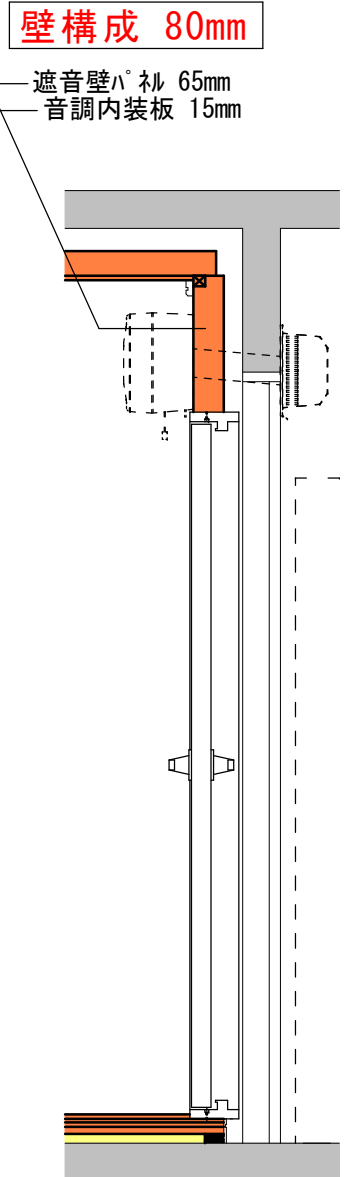

特記事項	
(1)	
(2)	
(3)	
(4)	
(5)	
(6)	

オーダータイプ 内部仕上表	
床	フローリング
壁	音調内装板
天井	ロックウール吸音板

室内広さ : 5.8畳 (9.6㎡)
遮音性能 : Dr-40
(開口部はT-4)

平面図 1/30

ガラスサッシ断面図 1/20

高窓サッシ断面図 1/20

ドア断面図 1/20

ナサール単体遮音性能 Dr-40 (開口部はT-4)	工事名称	〇〇市 〇〇様邸 防音室設置工事	承認	設計	担当	縮尺	設計年月日	株式会社 河合楽器製作所 株式会社カワイ音響システム	No.
	図面名称	ナサール オーダータイプルームプラン【OKX】御提案図				1/20 1/30	2017. 2017.		