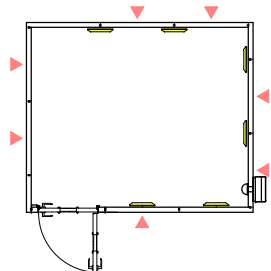

平面図

ユニットライトタイプ 標準仕様	
床	防振・防音浮き床、タイルカーペット仕上(防災認定品)
壁	壁遮音パネル(クロス仕上)
天井	天井遮音パネル(クロス仕上)
吸音パネル	高音域用：6枚

矩計図 標準高さ

矩計図 Hi高さ

防音室単体遮音性能 Dr-30(開口部はT-2)	図面名称 カワイ防音ルーム：ユニットライトタイプ LV SX22-26(3.7畳) 標準高さ / Hiタイプ	縮尺	株式会社 河合楽器製作所 株式会社カワイ音響システム	No. LV SX22-26
		1/30 (A4印刷時)		
		印刷年月日		
		2016.11.18		