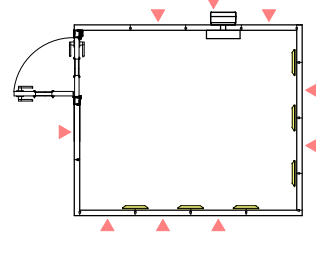

22-26/03R

・換気パネ、FIX窓パネは▼の位置に取り付け可能です。

・吸音パネは取付位置の移動が可能です。

図面名称 カワイ防音ルーム：ユニットライトタイプ

標準高さ / Hi高さ（共通）

縮尺

印刷年月日

2017.05.17

株式会社 河合楽器製作所

株式会社カワイ音響システム

No.
LKSX22-26