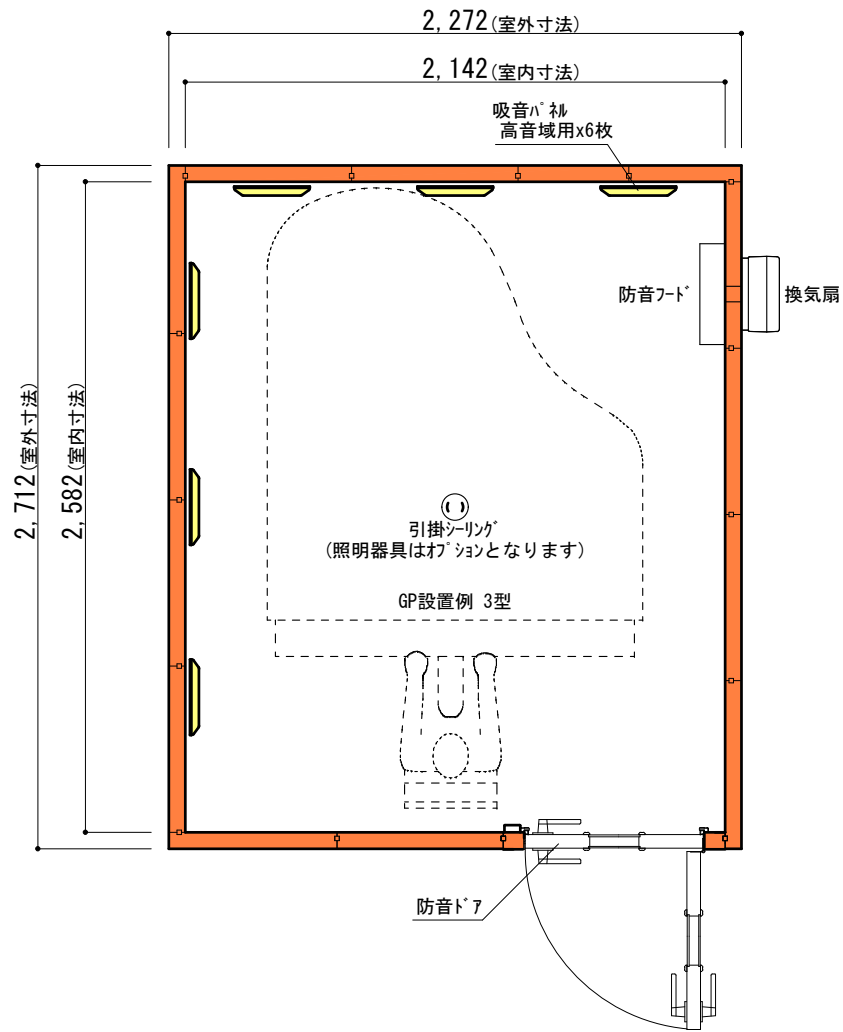

図面名称 カワイ防音ルーム：ユニットライトタイプ

標準高さ / Hi高さ (共通)

縮尺

印刷年月日

2017.05.17

株式会社 河合楽器製作所

株式会社カワイ音響システム

No.
LVSX22-26
LHSX22-26