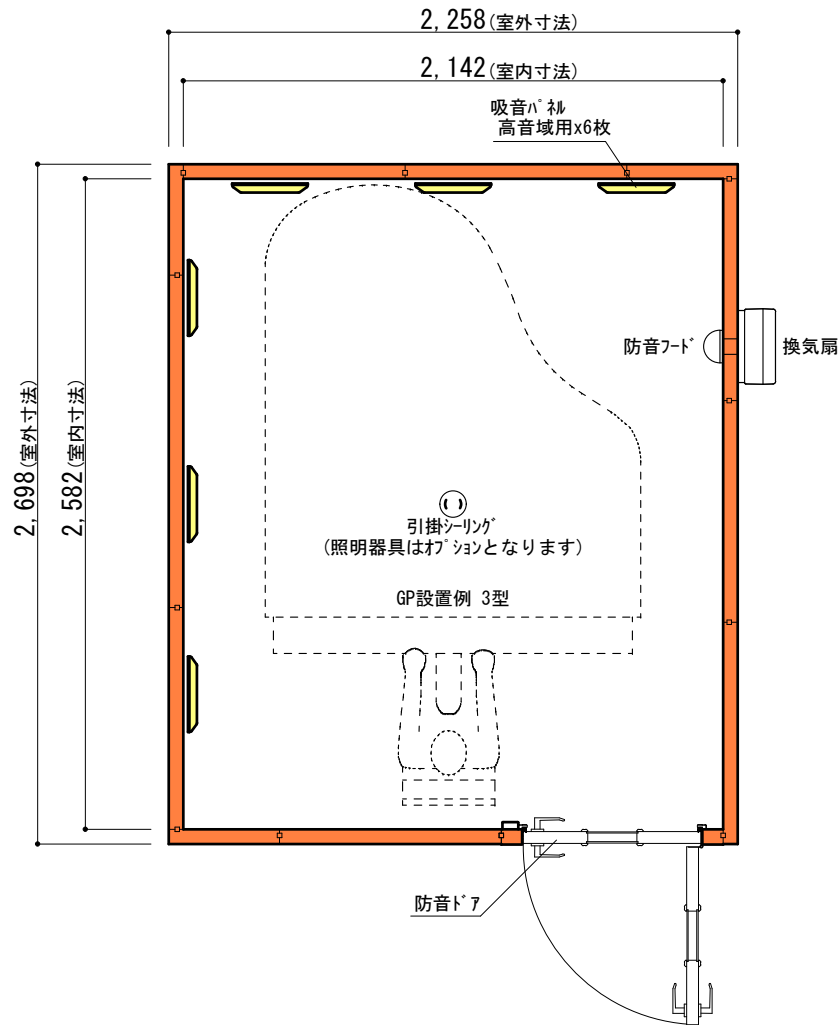

・換気バ 札、FIX窓バ 札は ▼ の位置に取り付け可能です。

・吸音バ 札は取付位置の移動が可能です。

図面名称 カワイ防音ルーム：ユニットライトタイプ

標準高さ / Hi高さ (共通)

縮尺

印刷年月日

2017.05.17

株式会社 河合楽器製作所

株式会社カワイ音響システム

No.

LVSX22-26

LHSX22-26

平面図

ユニットライトタイプ 標準仕様	
床	防振・防音浮き床、タイルカーペット仕上(防災認定品)
壁	壁遮音パネル(クロス仕上)
天井	天井遮音パネル(クロス仕上)
吸音パネル	高音域用：6枚

矩計図 標準高さ

矩計図 Hi高さ