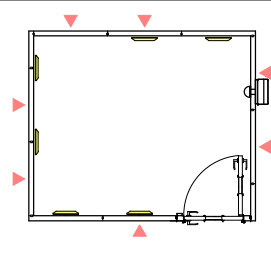

22-26/02LU