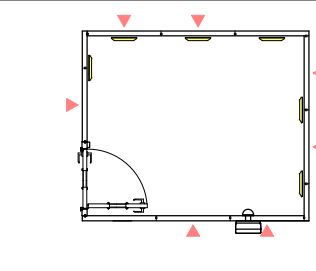

22-26/04LU

・換気バ 札、FIX窓バ 札は ▼ の位置に取り付け可能です。

・吸音バ 札は取付位置の移動が可能です。

図面名称 カワイ防音ルーム：ユニットライトタイプ

標準高さ / Hi高さ (共通)

縮尺

印刷年月日

2017.05.17

株式会社 河合楽器製作所

株式会社カワイ音響システム

No.

LVSX22-26

LHSX22-26