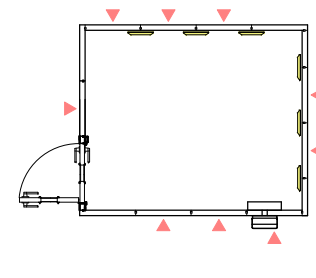

22-26/04R

・換気パネ、FIX窓パネは▼の位置に取り付け可能です。

・吸音パネは取付位置の移動が可能です。

図面名称 カワイ防音ルーム：ユニットライトタイプ

標準高さ / Hi高さ（共通）

縮尺

印刷年月日

2017.05.17

株式会社 河合楽器製作所

株式会社カワイ音響システム

No.
LKSX22-26