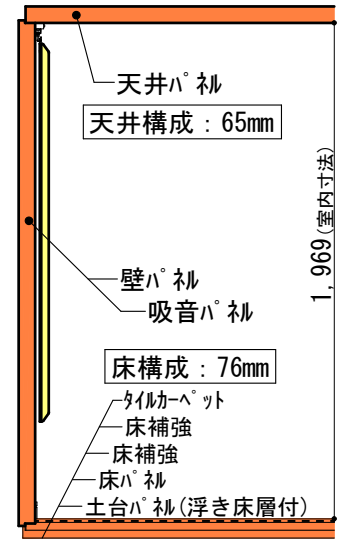

ユニットライトタイプ 標準仕様	
床	防振・防音浮き床、タイルカーペット仕上(防災認定品)
壁	壁遮音パネル(クロス仕上)
天井	天井遮音パネル(クロス仕上)
吸音パネル	高音域用：6枚

矩計図 標準高さ

矩計図 Hi高さ

防音室単体遮音性能 Dr-40(開口部はT-4)	図面名称 カワイ防音ルーム：ユニットライトタイプ LKSX22-26(3.7畳) 標準高さ / Hiタイプ	縮尺	株式会社 河合楽器製作所 株式会社カワイ音響システム	No. LKSX22-26
		1/30 (A4印刷時)		
		印刷年月日		
		2016.11.18