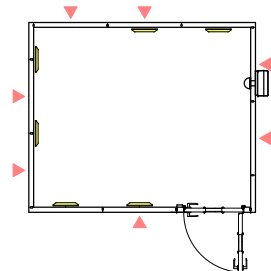

22-26/02R

・換気バ 札、FIX窓バ 札は ▼ の位置に取り付け可能です。

・吸音バ 札は取付位置の移動が可能です。

図面名称 カワイ防音ルーム：ユニットライトタイプ

標準高さ / Hi高さ (共通)

縮尺

印刷年月日

2017.05.17

株式会社 河合楽器製作所

株式会社カワイ音響システム

No.

LVSX22-26

LHSX22-26