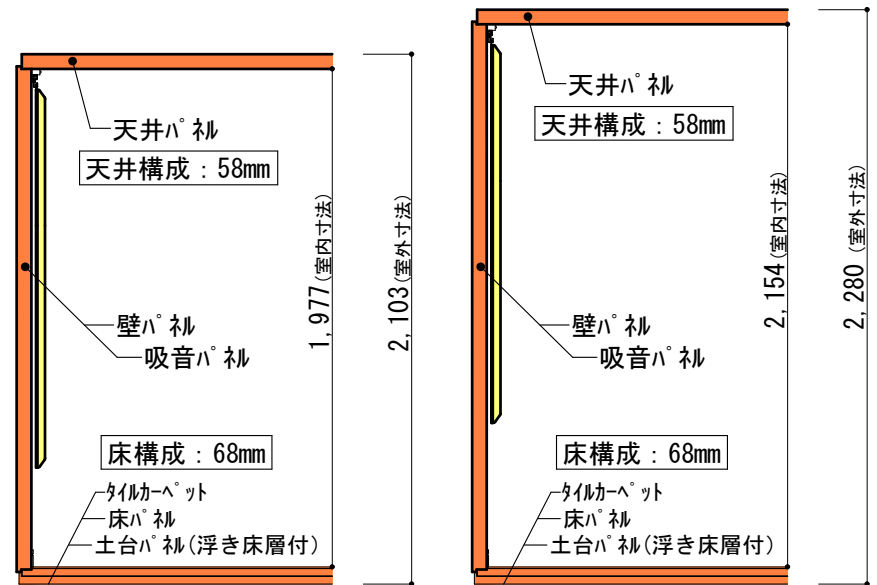

平面図

ユニットライトタイプ 標準仕様	
床	防振・防音浮き床、タイルカーペット仕上(防災認定品)
壁	壁遮音パネル(クロス仕上)
天井	天井遮音パネル(クロス仕上)
吸音パネル	高音域用：6枚

矩計図 標準高さ

矩計図 Hi高さ

防音室単体遮音性能 Dr-30(開口部はT-2)	図面名称 カワイ防音ルーム：ユニットライトタイプ LV SX22-26(3.7畳) 標準高さ / Hiタイプ	縮尺	株式会社 河合楽器製作所 株式会社カワイ音響システム	No. LV SX22-26
		1/30 (A4印刷時)		
		印刷年月日		
		2016.11.18		