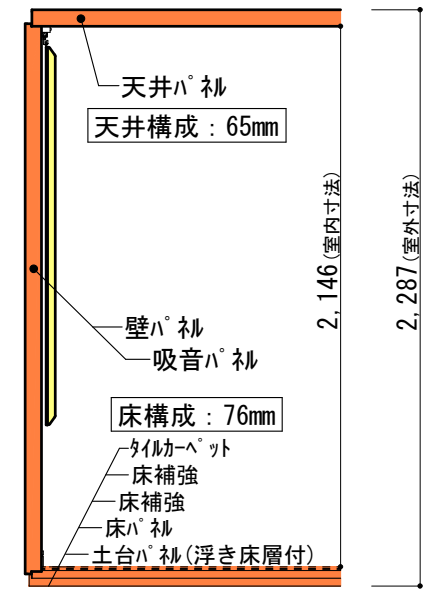

矩計図 Hi高さ

防音室単体遮音性能 Dr-40(開口部はT-4)	図面名称 カワイ防音ルーム：ユニットライトタイプ LKSX22-26(3.7畳) 標準高さ / Hiタイプ	縮尺	株式会社 河合楽器製作所 株式会社カワイ音響システム	No. LKSX22-26
		1/30 (A4印刷時)		
		印刷年月日		
		2016.11.18