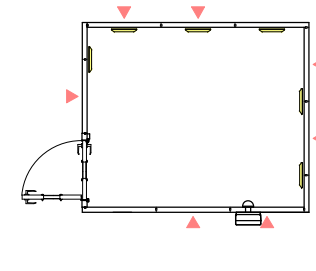

22-26/04R

・換気バ 札、FIX窓バ 札は ▼ の位置に取り付け可能です。

・吸音バ 札は取付位置の移動が可能です。

図面名称 カワイ防音ルーム：ユニットライトタイプ

標準高さ / Hi高さ (共通)

縮尺

印刷年月日

2017.05.17

株式会社 河合楽器製作所

株式会社カワイ音響システム

No.

LVSX22-26

LHSX22-26