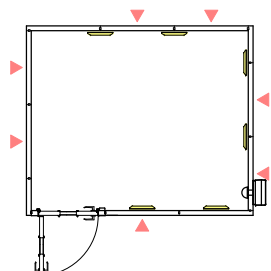

22-26/01L

・換気パネル、FIX窓パネルは▼の位置に取り付け可能です。

・吸音パネルは取付位置の移動が可能です。

図面名称 カワイ防音ルーム：ユニットライトタイプ

標準高さ / Hi高さ (共通)

縮尺

印刷年月日

2017.05.17

株式会社 河合楽器製作所

株式会社カワイ音響システム

No.
LVSX22-26
LHSX22-26