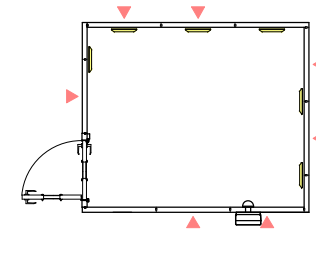

22-26/04R

・換気パネル、FIX窓パネルは▼の位置に取り付け可能です。

・吸音パネルは取付位置の移動が可能です。

図面名称 カワイ防音ルーム：ユニットライトタイプ

標準高さ / Hi高さ (共通)

縮尺

印刷年月日

2017.05.17

株式会社 河合楽器製作所

株式会社カワイ音響システム

No.
LVSX22-26
LHSX22-26