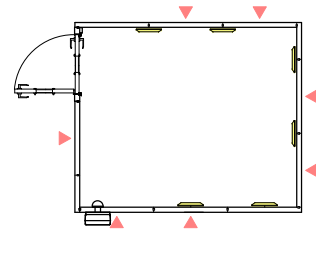

防音室単体遮音性能 Dr-35(開口部はT-3)

図面名称 カワイ防音ルーム：ユニットライトタイプ

LHSX22-26(3.7畳) 標準高さ / Hiタイプ

縮尺	
1/30 (A4印刷時)	
印刷年月日	
2016.11.18	

株式会社 河合楽器製作所
株式会社カワイ音響システム

No.
LHSX22-26

22-26/01R

22-26/02R