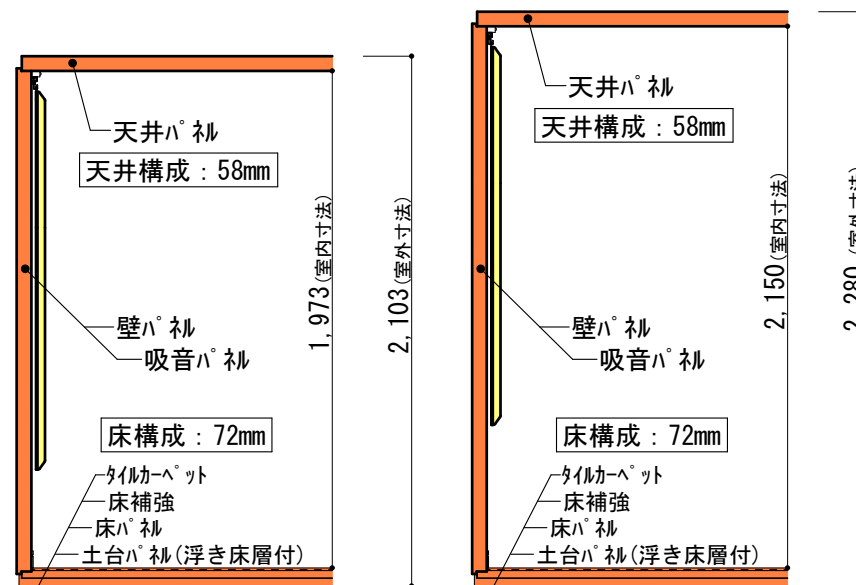

株式会社カワイ音響システム

No.

LVSX22-26

LHSX22-26

平面図

ユニットライトタイプ 標準仕様	
床	防振・防音浮き床、タイルカーペット仕上(防災認定品)
壁	壁遮音パネル(クロス仕上)
天井	天井遮音パネル(クロス仕上)
吸音パネル	高音域用：6枚

矩計図 標準高さ

矩計図 Hi高さ