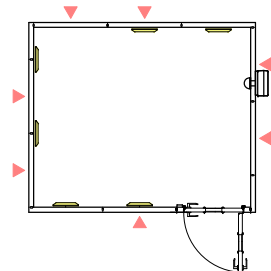

防音室単体遮音性能 Dr-35(開口部はT-3)

図面名称 カワイ防音ルーム：ユニットライトタイプ

LHSX22-26(3.7畳) 標準高さ / Hiタイプ

縮尺	
1/30 (A4印刷時)	
印刷年月日	
2016.11.18	

株式会社 河合楽器製作所
株式会社カワイ音響システム

No.
LHSX22-26

22-26/01R

22-26/02R