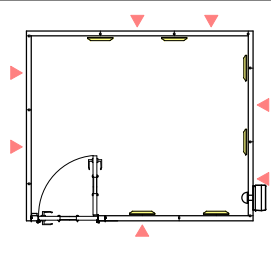

22-26/01LU