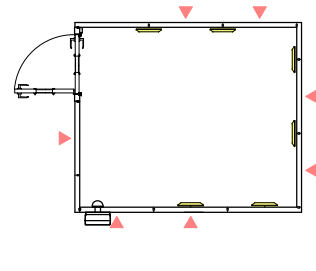

22-26/03R

・換気バ 札、FIX窓バ 札は ▼ の位置に取り付け可能です。

・吸音バ 札は取付位置の移動が可能です。

図面名称 カワイ防音ルーム：ユニットライトタイプ

標準高さ / Hi高さ (共通)

縮尺

印刷年月日

2017.05.17

株式会社 河合楽器製作所

株式会社カワイ音響システム

No.

LVSX22-26

LHSX22-26