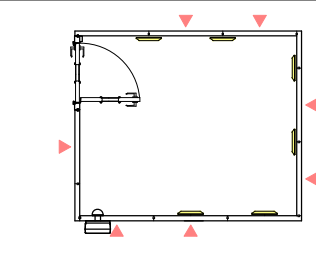

22-26/03LU