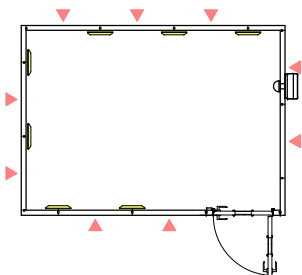

22-31/02R

・換気バネ、FIX窓バネは▼の位置に取り付け可能です。

・吸音バネは取付位置の移動が可能です。

図面名称 カワイ防音ルーム：ユニットライトタイプ

標準高さ / Hi高さ（共通）

縮尺

印刷年月日

2017.05.17

株式会社 河合楽器製作所

株式会社カワイ音響システム

No.

LVSX22-31

LHSX22-31