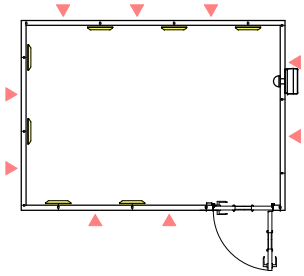

22-31/02R

・換気バネ、FIX窓バネは▼の位置に取り付け可能です。

・吸音バネは取付位置の移動が可能です。

図面名称 カワイ防音ルーム：ユニットライトタイプ

標準高さ / Hi高さ（共通）

縮尺

印刷年月日

2017.05.17

株式会社 河合楽器製作所

株式会社カワイ音響システム

No.

LVSX22-31

LHSX22-31