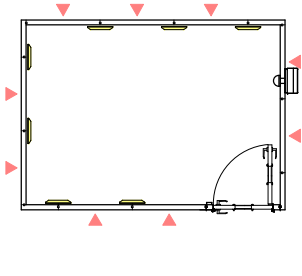

22-31/02LU