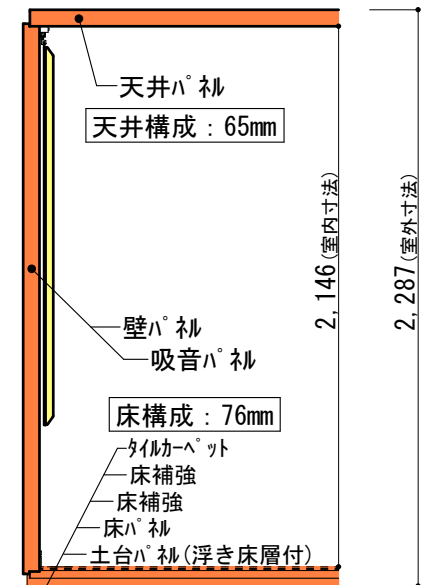

矩計図 Hi高さ

防音室単体遮音性能 Dr-40(開口部はT-4)	図面名称 カワイ防音ルーム : ユニットライトタイプ LKSX22-31(4.3畳) 標準高さ / Hiタイプ	縮尺	株式会社 河合楽器製作所 株式会社カワイ音響システム	No. LKSX22-31
		1/30 (A4印刷時)		
		印刷年月日		
		2016.11.18