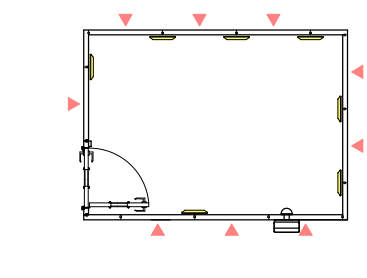

22-31/04RU

22-31/01LU

22-31/02LU

22-31/03LU

22-31/04LU

・換気バネ、FIX窓バネは▼の位置に取り付け可能です。

・吸音バネは取付位置の移動が可能です。

図面名称 カワイ防音ルーム：ユニットライトタイプ