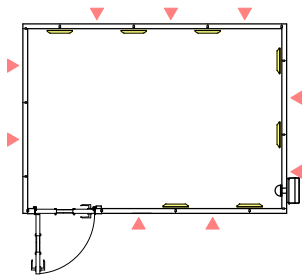

22-31/01L

・換気バネ、FIX窓バネは▼の位置に取り付け可能です。

・吸音バネは取付位置の移動が可能です。

図面名称 カワイ防音ルーム：ユニットライトタイプ

標準高さ / Hi高さ（共通）

縮尺

印刷年月日

2017.05.17

株式会社 河合楽器製作所

株式会社カワイ音響システム

No.

LVSX22-31

LHSX22-31