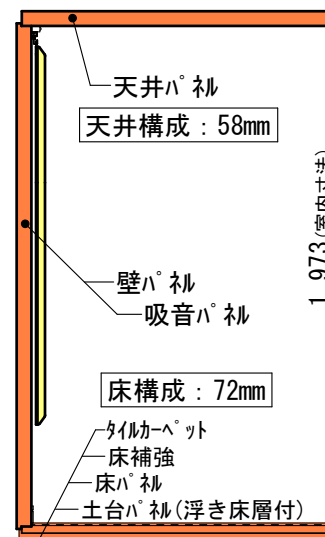

矩計図 標準高さ

矩計図 Hi高さ

防音室単体遮音性能 Dr-35(開口部はT-3)

図面名称 カワイ防音ルーム : ユニットライトタイプ

LHSX22-31(4.3畳) 標準高さ / Hiタイプ

縮尺

1/30 (A4印刷時)

印刷年月日