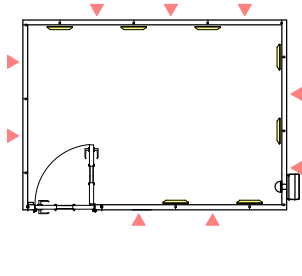

22-31/01LU