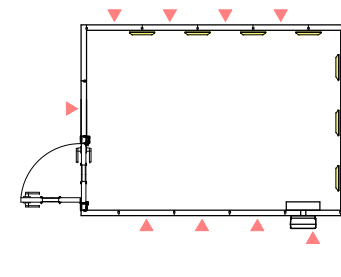

22-31/04R

・換気パネル、FIX窓パネルは▼の位置に取り付け可能です。

・吸音パネルは取付位置の移動が可能です。

図面名称 カワイ防音ルーム：ユニットライトタイプ

標準高さ / Hi高さ (共通)

縮尺

印刷年月日

2017.05.17

株式会社 河合楽器製作所

株式会社カワイ音響システム

No.
LKSX22-31