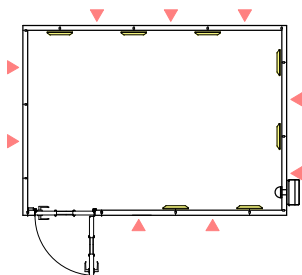

22-31/01R

・換気バネ、FIX窓バネは▼の位置に取り付け可能です。

・吸音バネは取付位置の移動が可能です。

図面名称 カワイ防音ルーム：ユニットライトタイプ

標準高さ / Hi高さ（共通）

縮尺

印刷年月日

2017.05.17

株式会社 河合楽器製作所

株式会社カワイ音響システム

No.

LVSX22-31

LHSX22-31