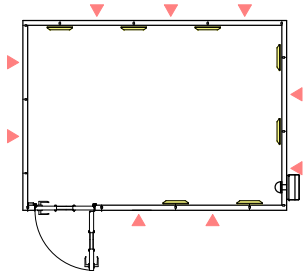

22-31/01R

・換気バネ、FIX窓バネは▼の位置に取り付け可能です。

・吸音バネは取付位置の移動が可能です。

図面名称 カワイ防音ルーム：ユニットライトタイプ

標準高さ / Hi高さ（共通）

縮尺

印刷年月日

2017.05.17

株式会社 河合楽器製作所

株式会社カワイ音響システム

No.

LVSX22-31

LHSX22-31