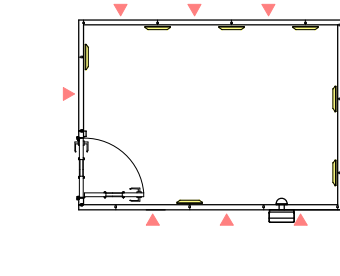

22-31/03LU

22-31/04LU

・換気バネ、FIX窓バネは▼の位置に取り付け可能です。

・吸音バネは取付位置の移動が可能です。

図面名称 カワイ防音ルーム：ユニットライトタイプ

標準高さ / Hi高さ（共通）

縮尺

印刷年月日