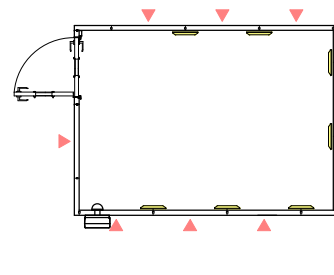

22-31/03R

・換気バネ、FIX窓バネは▼の位置に取り付け可能です。

・吸音バネは取付位置の移動が可能です。

図面名称 カワイ防音ルーム：ユニットライトタイプ

標準高さ / Hi高さ（共通）

縮尺

印刷年月日

2017.05.17

株式会社 河合楽器製作所

株式会社カワイ音響システム

No.

LVSX22-31

LHSX22-31