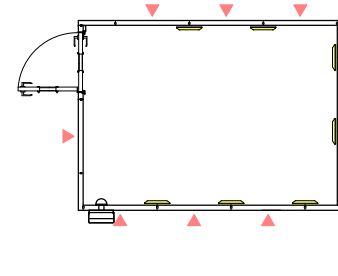

22-31/03R

・換気バネ、FIX窓バネは▼の位置に取り付け可能です。

・吸音バネは取付位置の移動が可能です。

図面名称 カワイ防音ルーム：ユニットライトタイプ

標準高さ / Hi高さ（共通）

縮尺

印刷年月日

2017.05.17

株式会社 河合楽器製作所

株式会社カワイ音響システム

No.

LVSX22-31

LHSX22-31