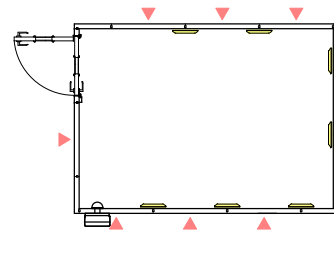

22-31/03L

・換気バネ、FIX窓バネは▼の位置に取り付け可能です。

・吸音バネは取付位置の移動が可能です。

図面名称 カワイ防音ルーム：ユニットライトタイプ

標準高さ / Hi高さ（共通）

縮尺

印刷年月日

2017.05.17

株式会社 河合楽器製作所

株式会社カワイ音響システム

No.

LVSX22-31

LHSX22-31