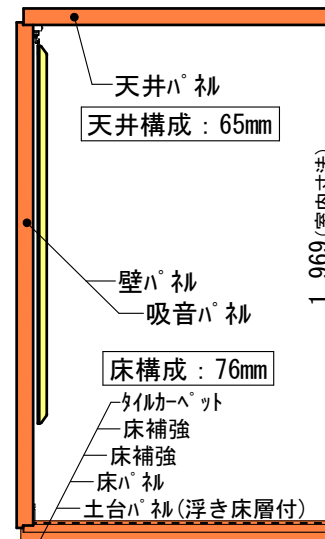

ユニットライトタイプ 標準仕様	
床	防振・防音浮き床、タイルカーペット仕上(防災認定品)
壁	壁遮音パネル(クロス仕上)
天井	天井遮音パネル(クロス仕上)
吸音パネル	高音域用 : 7枚

矩計図 標準高さ

矩計図 Hi高さ

防音室単体遮音性能 Dr-40(開口部はT-4)	図面名称 カワイ防音ルーム : ユニットライトタイプ LKSX22-31(4.3畳) 標準高さ / Hiタイプ	縮尺	株式会社 河合楽器製作所 株式会社カワイ音響システム	No. LKSX22-31
		1/30 (A4印刷時)		
		印刷年月日		
		2016.11.18