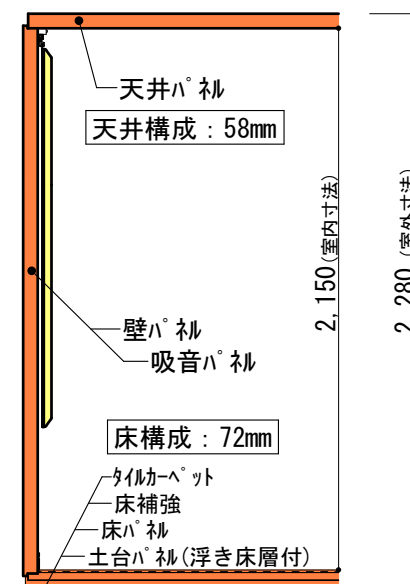

矩計図 標準高さ

矩計図 Hi高さ

防音室単体遮音性能 Dr-35(開口部はT-3)

図面名称 カワイ防音ルーム : ユニットライトタイプ

LHSX22-31(4.3畳) 標準高さ / Hiタイプ

縮尺

1/30 (A4印刷時)

印刷年月日