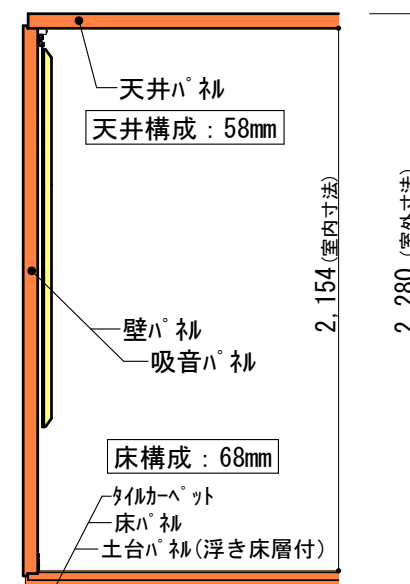

平面図

ユニットライトタイプ 標準仕様	
床	防振・防音浮き床、タイルカーペット仕上(防災認定品)
壁	壁遮音パネル(クロス仕上)
天井	天井遮音パネル(クロス仕上)
吸音パネル	高音域用 : 7枚

矩計図 標準高さ

矩計図 Hi高さ

防音室単体遮音性能 Dr-30(開口部はT-2)

図面名称 カワイ防音ルーム : ユニットライトタイプ

LVSX22-31(4.3畳) 標準高さ / Hiタイプ

縮尺	1/30 (A4印刷時)
印刷年月日	2016.11.18