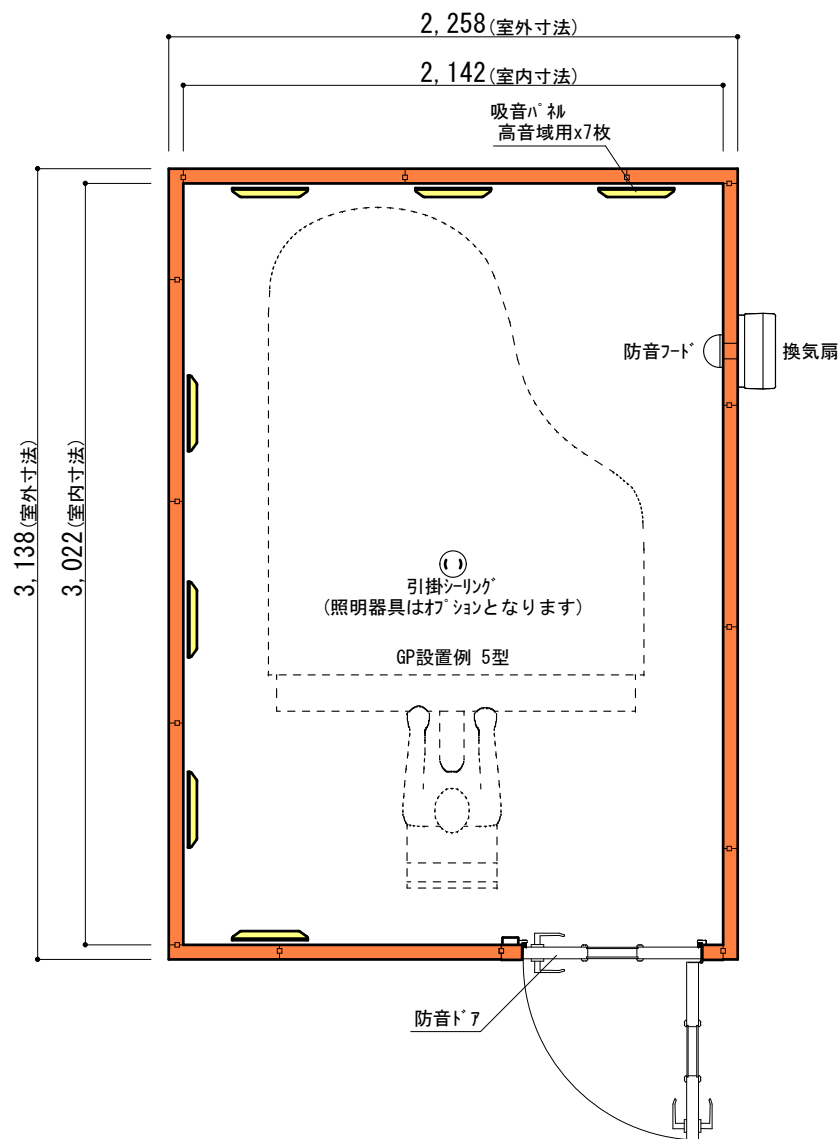

2017.05.17

株式会社 河合楽器製作所

株式会社カワイ音響システム

No.

LVSX22-31

LHSX22-31

平面図

ユニットライトタイプ 標準仕様	
床	防振・防音浮き床、タイルカーペット仕上(防災認定品)
壁	壁遮音パネル(クロス仕上)
天井	天井遮音パネル(クロス仕上)
吸音パネル	高音域用 : 7枚

矩計図 標準高さ

矩計図 Hi高さ

防音室単体遮音性能 Dr-35(開口部はT-3)

図面名称 カワイ防音ルーム : ユニットライトタイプ

LHSX22-31(4.3畳) 標準高さ / Hiタイプ

縮尺

1/30 (A4印刷時)

印刷年月日