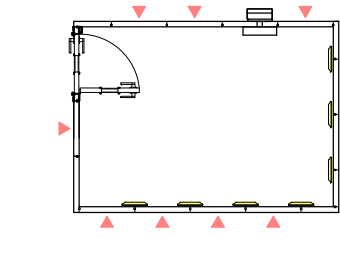

22-31/03LU