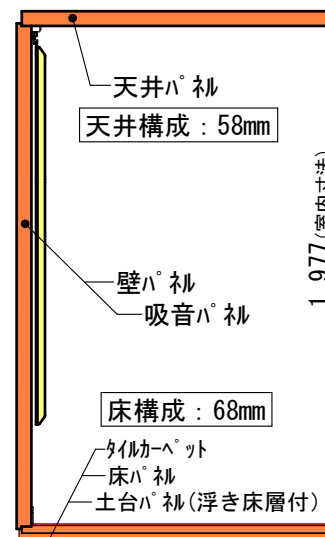

平面図

ユニットライトタイプ 標準仕様	
床	防振・防音浮き床、タイルカーペット仕上(防災認定品)
壁	壁遮音パネル(クロス仕上)
天井	天井遮音パネル(クロス仕上)
吸音パネル	高音域用 : 7枚

矩計図 標準高さ

矩計図 Hi高さ

防音室単体遮音性能 Dr-30(開口部はT-2)

図面名称 カワイ防音ルーム : ユニットライトタイプ

LVSX22-31(4.3畳) 標準高さ / Hiタイプ

縮尺	1/30 (A4印刷時)
印刷年月日	2016.11.18