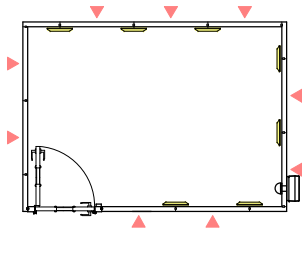

22-31/01RU