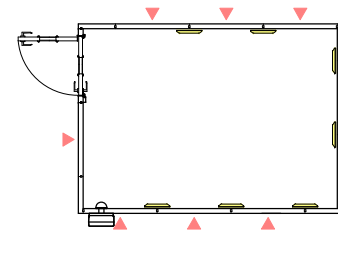

22-31/03L

・換気バネ、FIX窓バネは▼の位置に取り付け可能です。

・吸音バネは取付位置の移動が可能です。

図面名称 カワイ防音ルーム：ユニットライトタイプ

標準高さ / Hi高さ（共通）

縮尺

印刷年月日

2017.05.17

株式会社 河合楽器製作所

株式会社カワイ音響システム

No.

LVSX22-31

LHSX22-31