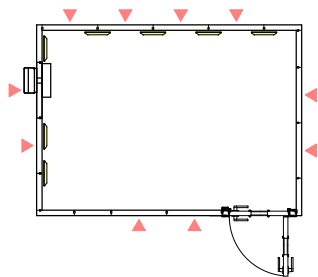

22-31/02R

・換気パネル、FIX窓パネルは▼の位置に取り付け可能です。

・吸音パネルは取付位置の移動が可能です。

図面名称 カワイ防音ルーム：ユニットライトタイプ

標準高さ / Hi高さ (共通)

縮尺

印刷年月日

2017.05.17

株式会社 河合楽器製作所

株式会社カワイ音響システム

No.
LKSX22-31