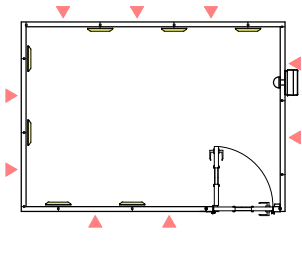

22-31/02RU