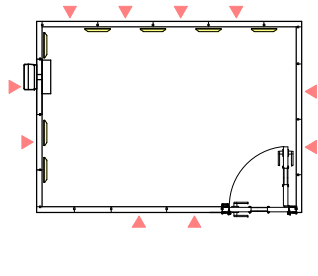

22-31/02LU