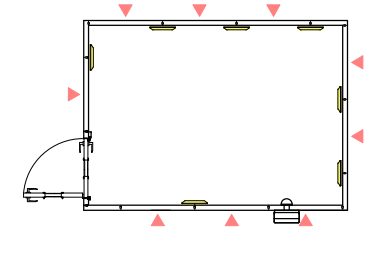

22-31/04R

・換気バネ、FIX窓バネは▼の位置に取り付け可能です。

・吸音バネは取付位置の移動が可能です。

図面名称 カワイ防音ルーム：ユニットライトタイプ

標準高さ / Hi高さ（共通）

縮尺

印刷年月日

2017.05.17

株式会社 河合楽器製作所

株式会社カワイ音響システム

No.

LVSX22-31

LHSX22-31