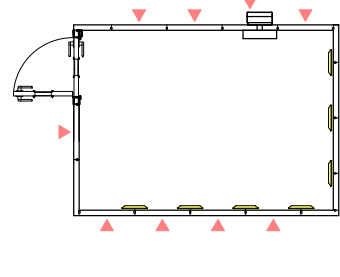

22-31/03R

・換気パネル、FIX窓パネルは▼の位置に取り付け可能です。

・吸音パネルは取付位置の移動が可能です。

図面名称 カワイ防音ルーム：ユニットライトタイプ

標準高さ / Hi高さ (共通)

縮尺

印刷年月日

2017.05.17

株式会社 河合楽器製作所

株式会社カワイ音響システム

No.
LKSX22-31