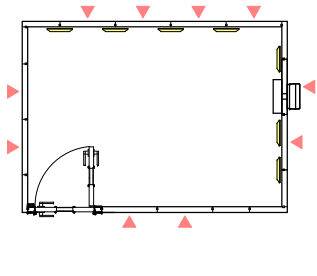

22-31/01LU