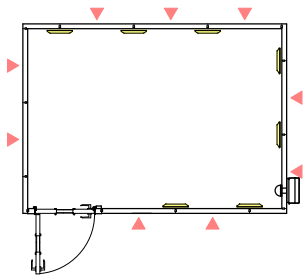

22-31/01L

・換気バネ、FIX窓バネは▼の位置に取り付け可能です。

・吸音バネは取付位置の移動が可能です。

図面名称 カワイ防音ルーム：ユニットライトタイプ

標準高さ / Hi高さ（共通）

縮尺

印刷年月日

2017.05.17

株式会社 河合楽器製作所

株式会社カワイ音響システム

No.

LVSX22-31

LHSX22-31