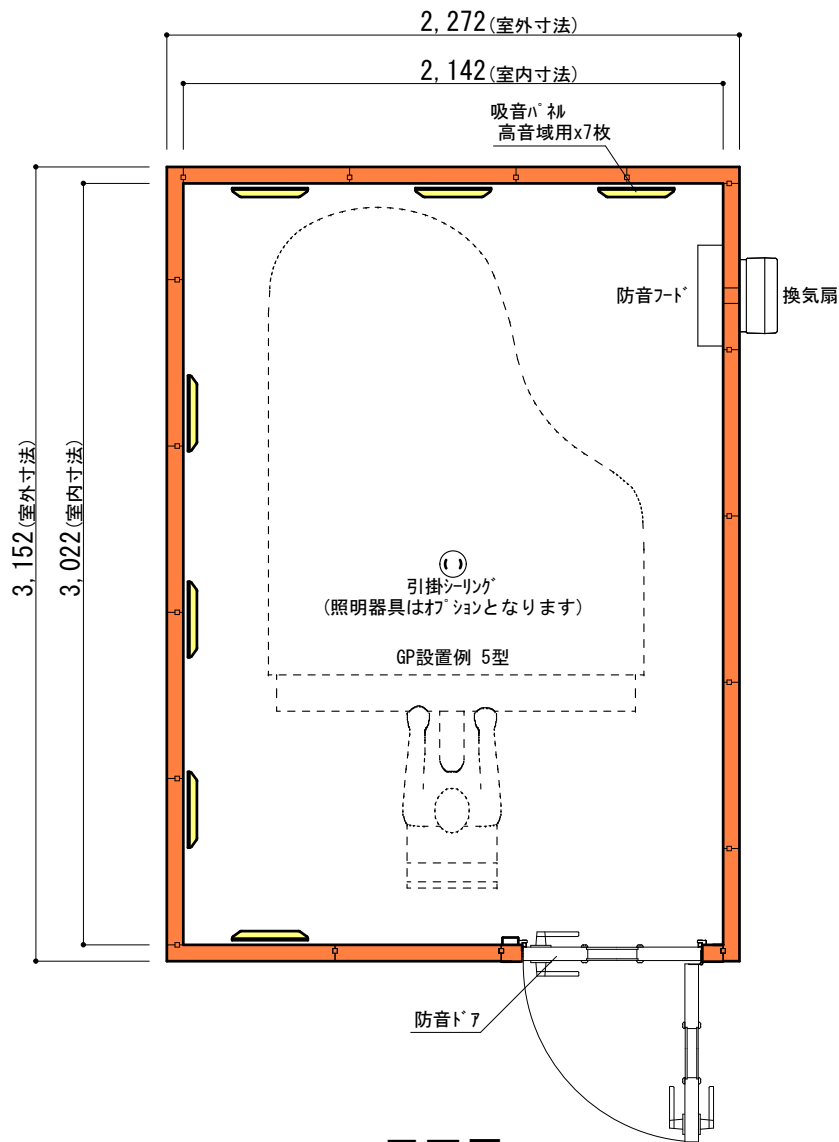

平面図

ユニットライトタイプ 標準仕様	
床	防振・防音浮き床、タイルカーペット仕上(防災認定品)
壁	壁遮音パネル(クロス仕上)
天井	天井遮音パネル(クロス仕上)
吸音パネル	高音域用 : 7枚