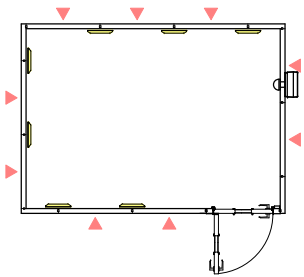

22-31/02L

・換気バネ、FIX窓バネは▼の位置に取り付け可能です。

・吸音バネは取付位置の移動が可能です。

図面名称 カワイ防音ルーム：ユニットライトタイプ

標準高さ / Hi高さ（共通）

縮尺

印刷年月日

2017.05.17

株式会社 河合楽器製作所

株式会社カワイ音響システム

No.

LVSX22-31

LHSX22-31