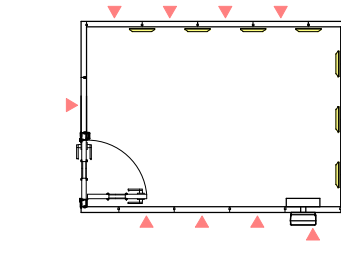

22-31/04LU

・換気パネル、FIX窓パネルは▼の位置に取り付け可能です。

・吸音パネルは取付位置の移動が可能です。

図面名称 カワイ防音ルーム：ユニットライトタイプ

標準高さ / Hi高さ (共通)

縮尺

印刷年月日

2017.05.17

株式会社 河合楽器製作所

株式会社カワイ音響システム

No.
LKSX22-31