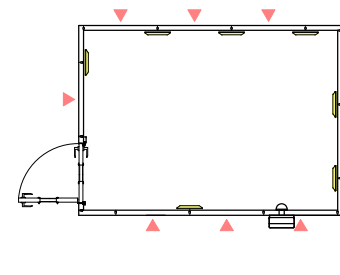

22-31/04R

・換気バネ、FIX窓バネは▼の位置に取り付け可能です。

・吸音バネは取付位置の移動が可能です。

図面名称 カワイ防音ルーム：ユニットライトタイプ

標準高さ / Hi高さ（共通）

縮尺

印刷年月日

2017.05.17

株式会社 河合楽器製作所

株式会社カワイ音響システム

No.

LVSX22-31

LHSX22-31