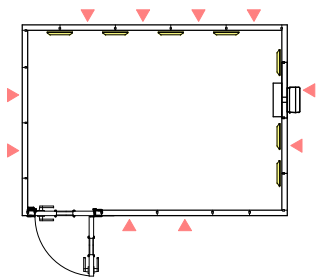

LHSX22-31

平面図

ユニットライトタイプ 標準仕様	
床	防振・防音浮き床、タイルカーペット仕上(防災認定品)
壁	壁遮音パネル(クロス仕上)
天井	天井遮音パネル(クロス仕上)
吸音パネル	高音域用 : 7枚

矩計図 標準高さ

矩計図 Hi高さ

防音室単体遮音性能 Dr-40(開口部はT-4)	図面名称 カワイ防音ルーム : ユニットライトタイプ LKSX22-31(4.3畳) 標準高さ / Hiタイプ	縮尺	株式会社 河合楽器製作所 株式会社カワイ音響システム	No. LKSX22-31
		1/30 (A4印刷時)		
		印刷年月日		
		2016.11.18		