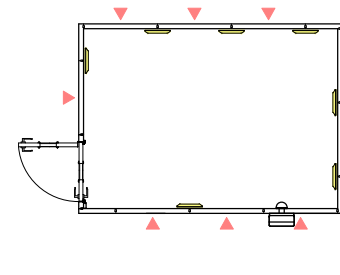

22-31/04L

・換気バネ、FIX窓バネは▼の位置に取り付け可能です。

・吸音バネは取付位置の移動が可能です。

図面名称 カワイ防音ルーム：ユニットライトタイプ

標準高さ / Hi高さ（共通）

縮尺

印刷年月日

2017.05.17

株式会社 河合楽器製作所

株式会社カワイ音響システム

No.

LVSX22-31

LHSX22-31