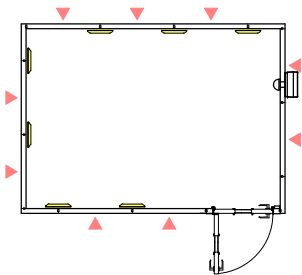

22-31/02L

・換気バネ、FIX窓バネは▼の位置に取り付け可能です。

・吸音バネは取付位置の移動が可能です。

図面名称 カワイ防音ルーム：ユニットライトタイプ

標準高さ / Hi高さ（共通）

縮尺

印刷年月日

2017.05.17

株式会社 河合楽器製作所

株式会社カワイ音響システム

No.

LVSX22-31

LHSX22-31