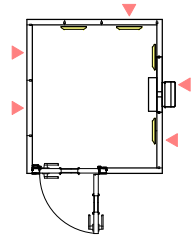

LKSX18-15 (1.7畳)

室外寸法 : 1,832 × 1,612 [mm]

18-15/01R