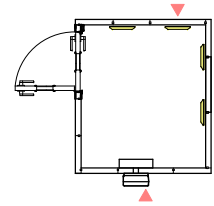

LKSX18-15 (1.7畳)

室外寸法 : 1,832 × 1,612 [mm]

18-15/03R

18-15/04L

・換気パネ、FIX窓パネは▼の位置に取り付け可能です。

・吸音パネは取付位置の移動が可能です。

図面名称 カワイ防音ルーム：ユニットライトタイプ

標準高さ / Hi高さ (共通)

縮尺

印刷年月日

2017.05.17

株式会社 河合楽器製作所
株式会社カワイ音響システム

No.
LKSX18-15