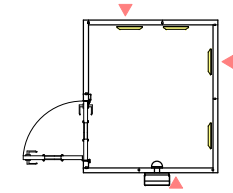

18-15/03L

18-15/04L

・換気ハコ、FIX窓ハコは▼の位置に取り付け可能です。

・吸音ハコは取付位置の移動が可能です。

図面名称 カワイ防音ルーム：ユニットライトタイプ

標準高さ / Hi高さ（共通）

縮尺

印刷年月日

2017.05.17

株式会社 河合楽器製作所

株式会社カワイ音響システム

No.
LVSX18-15
LHSX18-15