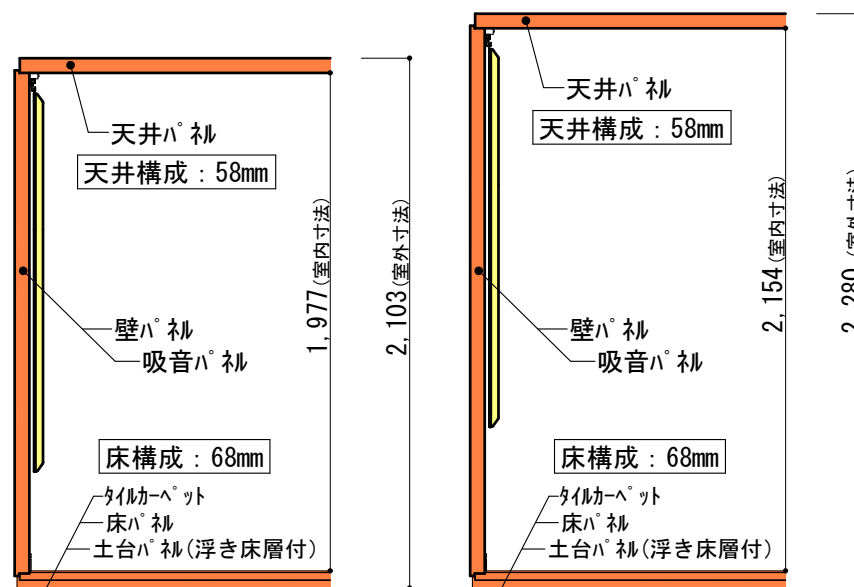

平面図

ユニットライトタイプ 標準仕様	
床	防振・防音浮き床、タイルカーペット仕上(防災認定品)
壁	壁遮音パネル(クロス仕上)
天井	天井遮音パネル(クロス仕上)
吸音パネル	高音域用：4枚

矩計図 標準高さ

矩計図 Hi高さ

防音室単体遮音性能 Dr-30(開口部はT-2)	図面名称 カワイ防音ルーム：ユニットライトタイプ LVXS18-15(1.7畳) 標準高さ / Hiタイプ	縮尺	株式会社 河合楽器製作所 株式会社カワイ音響システム	No. LVXS18-15
		1/30 (A4印刷時)		
		印刷年月日		
		2016.11.18		

防音室単体遮音性能 Dr-40(開口部はT-4)	図面名称 カワイ防音ルーム：ユニットライトタイプ LKSX18-15(1.7畳) 標準高さ / Hiタイプ	縮尺	株式会社 河合楽器製作所 株式会社カワイ音響システム	No. LKSX18-15
		1/30 (A4印刷時)		
		印刷年月日		
		2016.11.18		

LKSX18-15 (1.7畳)

室外寸法 : 1,832 × 1,612 [mm]