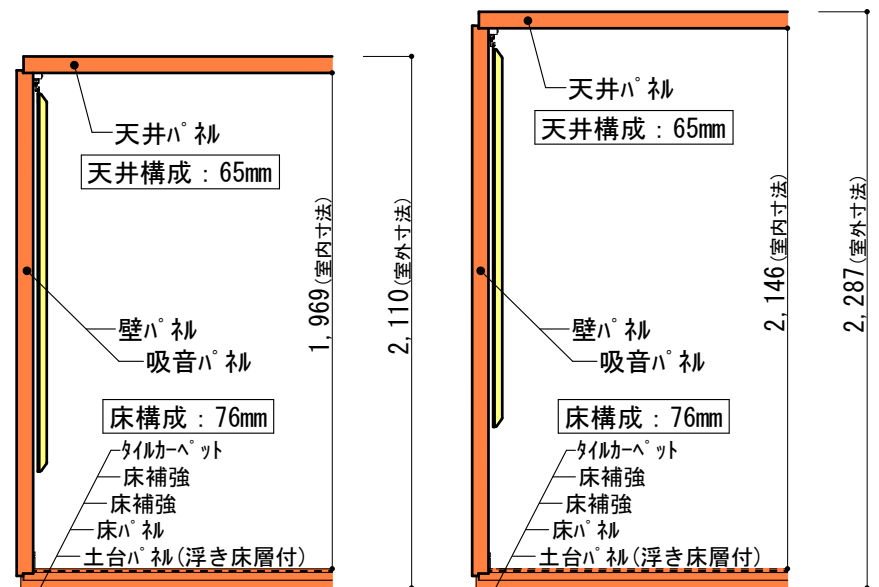

株式会社カワイ音響システム

No.

LVSX18-15

LHSX18-15

平面図

ユニットライトタイプ 標準仕様	
床	防振・防音浮き床、タイルカーペット仕上(防災認定品)
壁	壁遮音パネル(クロス仕上)
天井	天井遮音パネル(クロス仕上)
吸音パネル	高音域用：4枚

矩計図 標準高さ

矩計図 Hi高さ

防音室単体遮音性能 Dr-40(開口部はT-4)	図面名称 カワイ防音ルーム：ユニットライトタイプ LKSX18-15(1.7畳) 標準高さ / Hiタイプ	縮尺	株式会社 河合楽器製作所 株式会社カワイ音響システム	No. LKSX18-15
		1/30 (A4印刷時)		
		印刷年月日		
		2016.11.18		

LKSX18-15 (1.7畳)

室外寸法 : 1,832 × 1,612 [mm]