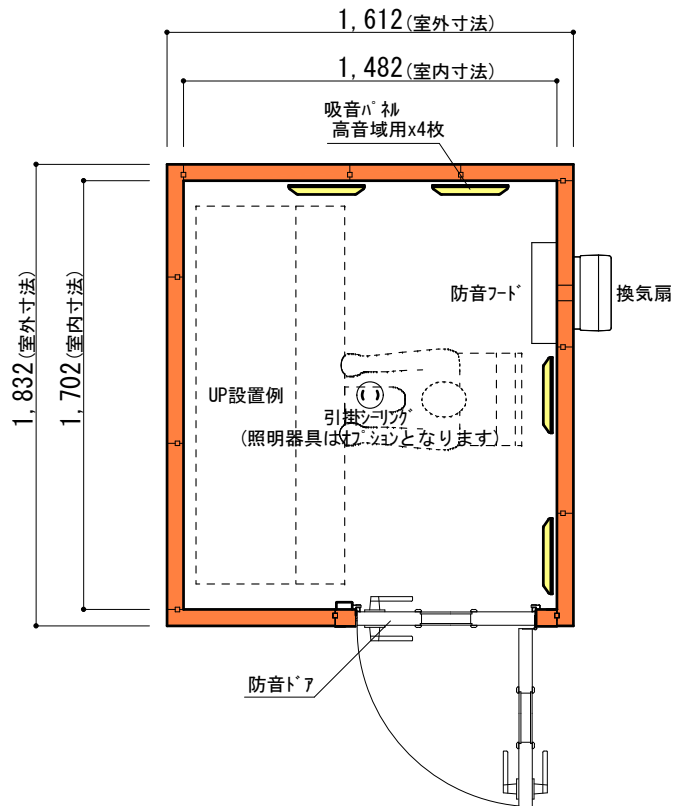

平面図

ユニットライトタイプ 標準仕様	
床	防振・防音浮き床、タイルカーペット仕上(防災認定品)
壁	壁遮音パネル(クロス仕上)
天井	天井遮音パネル(クロス仕上)
吸音パネル	高音域用：4枚