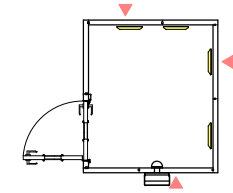

18-15/03L

18-15/04L

・換気ハコ、FIX窓ハコは▼の位置に取り付け可能です。

・吸音ハコは取付位置の移動が可能です。

図面名称 カワイ防音ルーム：ユニットライトタイプ

標準高さ / Hi高さ（共通）

縮尺

印刷年月日

2017.05.17

株式会社 河合楽器製作所

株式会社カワイ音響システム

No.

LVSX18-15

LHSX18-15