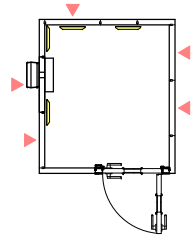

LKSX18-15 (1.7畳)

室外寸法 : 1,832 × 1,612 [mm]

18-15/02R

18-15/04L

・換気パネ、FIX窓パネは▼の位置に取り付け可能です。

・吸音パネは取付位置の移動が可能です。

図面名称 カワイ防音ルーム：ユニットライトタイプ

標準高さ / Hi高さ (共通)

縮尺

印刷年月日

2017.05.17

株式会社 河合楽器製作所
株式会社カワイ音響システム

No.
LKSX18-15