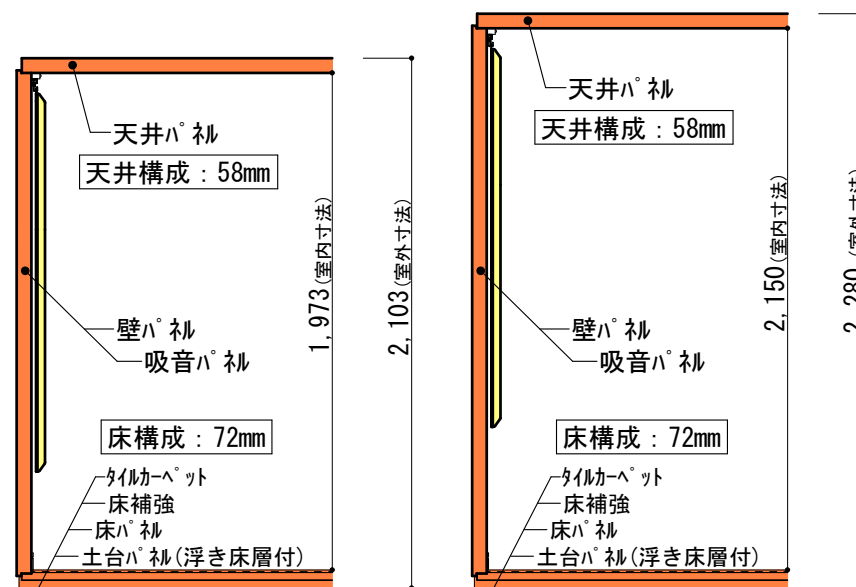

矩計図 標準高さ

矩計図 Hi高さ

防音室単体遮音性能 Dr-35(開口部はT-3)	図面名称 カワイ防音ルーム：ユニットライトタイプ LHSX18-15(1.7畳) 標準高さ / Hiタイプ	縮尺	株式会社 河合楽器製作所 株式会社カワイ音響システム	No. LHSX18-15
		1/30 (A4印刷時)		
		印刷年月日		
		2016.11.18