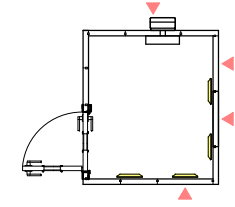

LKSX18-15 (1.7畳)

室外寸法 : 1,832 × 1,612 [mm]

18-15/01L

18-15/04L

・換気パネ、FIX窓パネは▼の位置に取り付け可能です。

・吸音パネは取付位置の移動が可能です。

図面名称 カワイ防音ルーム：ユニットライトタイプ

標準高さ / Hi高さ (共通)

縮尺

印刷年月日

2017.05.17

株式会社 河合楽器製作所
株式会社カワイ音響システム

No.
LKSX18-15