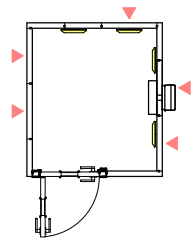

LKSX18-15 (1.7畳)

室外寸法 : 1,832 × 1,612 [mm]

18-15/01L

18-15/04L

・換気パネ、FIX窓パネは▼の位置に取り付け可能です。

・吸音パネは取付位置の移動が可能です。

図面名称 カワイ防音ルーム：ユニットライトタイプ

標準高さ / Hi高さ (共通)

縮尺

印刷年月日

2017.05.17

株式会社 河合楽器製作所
株式会社カワイ音響システム

No.
LKSX18-15