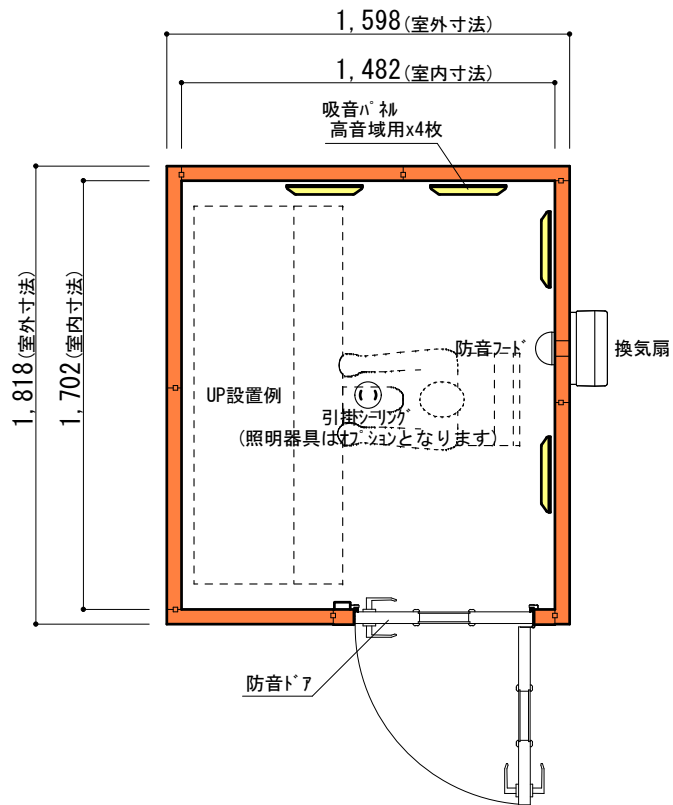

・換気ハコ、FIX窓ハコは▼の位置に取り付け可能です。

・吸音ハコは取付位置の移動が可能です。

図面名称 カワイ防音ルーム：ユニットライトタイプ

標準高さ / Hi高さ（共通）

縮尺

印刷年月日

2017.05.17

株式会社 河合楽器製作所

株式会社カワイ音響システム

No.
LVSX18-15
LHSX18-15

平面図

ユニットライトタイプ 標準仕様	
床	防振・防音浮き床、タイルカーペット仕上(防災認定品)
壁	壁遮音パネル(クロス仕上)
天井	天井遮音パネル(クロス仕上)
吸音パネル	高音域用：4枚

矩計図 標準高さ

矩計図 Hi高さ

防音室単体遮音性能 Dr-35(開口部はT-3)	図面名称 カワイ防音ルーム：ユニットライトタイプ LHSX18-15(1.7畳) 標準高さ / Hiタイプ	縮尺	株式会社 河合楽器製作所 株式会社カワイ音響システム	No. LHSX18-15
		1/30 (A4印刷時)		
		印刷年月日		
		2016.11.18		