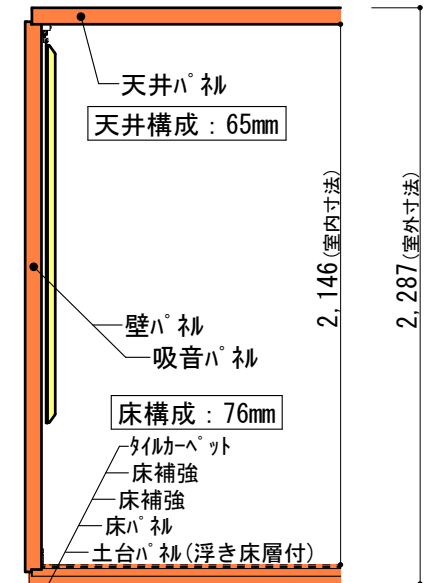

矩計図 Hi高さ

防音室単体遮音性能 Dr-40(開口部はT-4)	図面名称 カワイ防音ルーム：ユニットライトタイプ LKSX13-18(1.5畳) 標準高さ / Hiタイプ	縮尺	株式会社 河合楽器製作所 株式会社カワイ音響システム	No. LKSX13-18
		1/30 (A4印刷時)		
		印刷年月日		
		2016.11.18