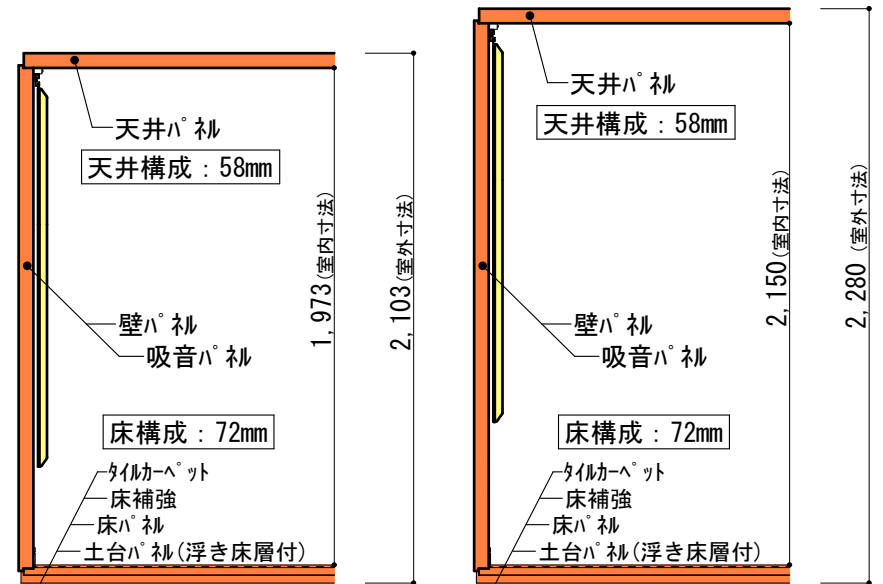

矩計図 標準高さ

矩計図 Hi高さ

防音室単体遮音性能 Dr-35(開口部はT-3)

図面名称 カワイ防音ルーム：ユニットライトタイプ

LHSX13-18(1.5畳) 標準高さ / Hiタイプ

縮尺	
1/30 (A4印刷時)	
印刷年月日	
2016.11.18	

株式会社 河合楽器製作所
株式会社カワイ音響システム

No.
LHSX13-18