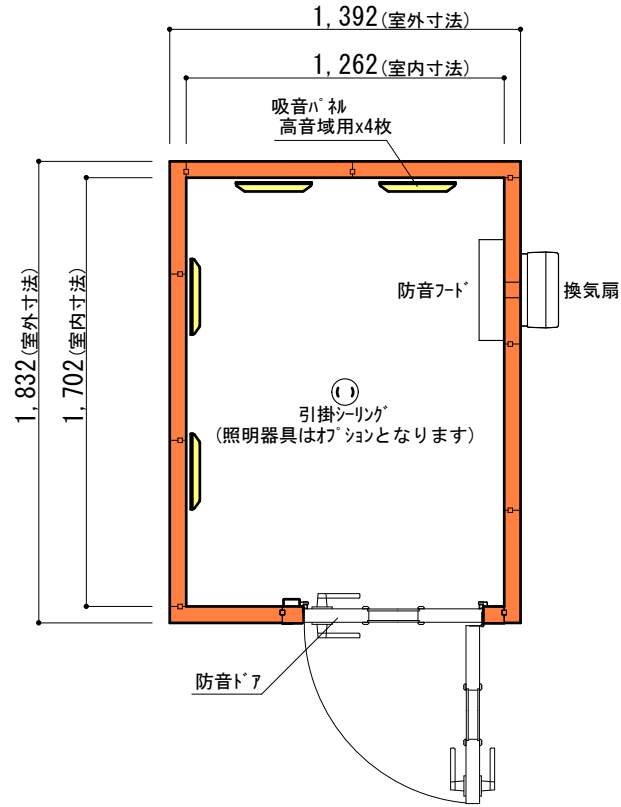

ユニットライトタイプ 標準仕様	
床	防振・防音浮き床、タイルカーペット仕上(防災認定品)
壁	壁遮音パネル(クロス仕上)
天井	天井遮音パネル(クロス仕上)
吸音パネル	高音域用：4枚

平面図