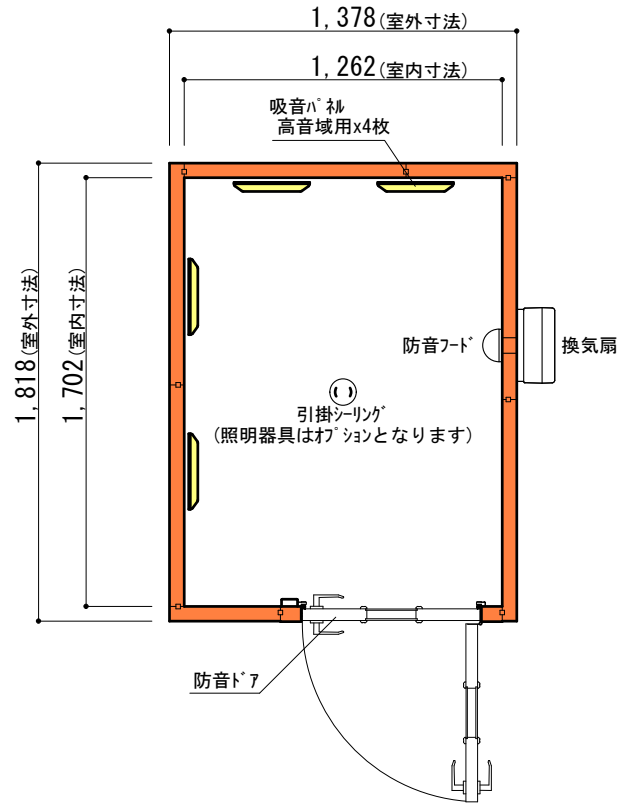

ユニットライトタイプ 標準仕様	
床	防振・防音浮き床、タイルカーペット仕上(防災認定品)
壁	壁遮音パネル(クロス仕上)
天井	天井遮音パネル(クロス仕上)
吸音パネル	高音域用：4枚

平面図

矩計図 標準高さ

矩計図 Hi高さ

防音室単体遮音性能 Dr-30(開口部はT-2)	図面名称 カワイ防音ルーム：ユニットライトタイプ LV SX13-18(1.5畳) 標準高さ / Hiタイプ	縮尺	株式会社 河合楽器製作所 株式会社カワイ音響システム	No. LV SX13-18
		1/30 (A4印刷時)		
		印刷年月日		
		2016.11.18		

LKSX13-18 (1.5畳)

室外寸法 : 1,392 × 1,832 [mm]

13-18/01R

13-18/02R

13-18/03R

13-18/04R

13-18/01L

13-18/02L