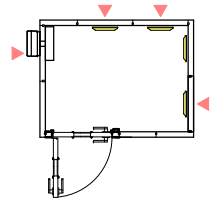

LKSX13-18 (1.5畳)

室外寸法 : 1,392 × 1,832 [mm]

13-18/01R

13-18/02R

13-18/03R

13-18/04R

13-18/01L

13-18/02L

13-18/03L

13-18/04L

・換気ﾊﾞｰﾙ、FIX窓ﾊﾞｰﾙは▼の位置に取り付け可能です。

・吸音ﾊﾞｰﾙは取付位置の移動が可能です。

図面名称 カワイ防音ルーム：ユニットライトタイプ

標準高さ / Hi高さ（共通）

縮尺

印刷年月日