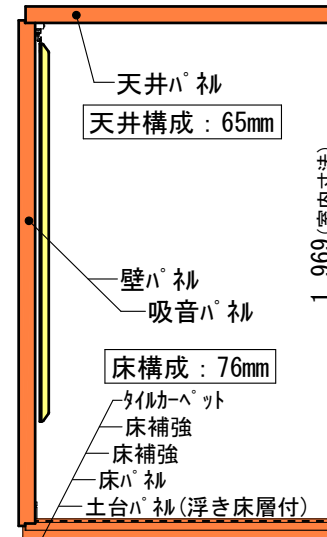

ユニットライトタイプ 標準仕様	
床	防振・防音浮き床、タイルカーペット仕上(防災認定品)
壁	壁遮音パネル(クロス仕上)
天井	天井遮音パネル(クロス仕上)
吸音パネル	高音域用：4枚

平面図

矩計図 標準高さ

矩計図 Hi高さ

防音室単体遮音性能 Dr-40(開口部はT-4)	図面名称 カワイ防音ルーム：ユニットライトタイプ LKSX13-18(1.5畳) 標準高さ / Hiタイプ	縮尺	株式会社 河合楽器製作所 株式会社カワイ音響システム	No. LKSX13-18
		1/30 (A4印刷時)		
		印刷年月日		
		2016.11.18