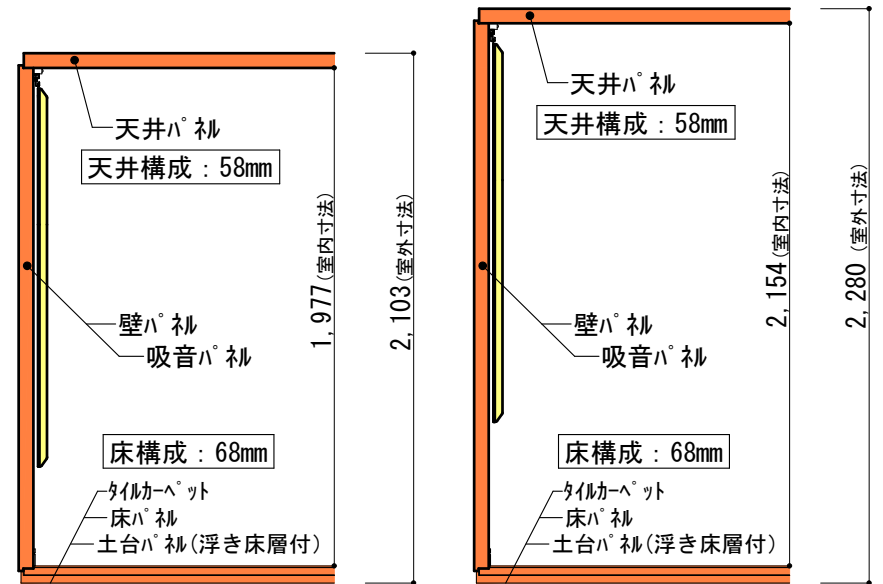

ユニットライトタイプ 標準仕様	
床	防振・防音浮き床、タイルカーペット仕上(防災認定品)
壁	壁遮音パネル(クロス仕上)
天井	天井遮音パネル(クロス仕上)
吸音パネル	高音域用：4枚

平面図

矩計図 標準高さ

矩計図 Hi高さ

防音室単体遮音性能 Dr-30(開口部はT-2)	図面名称 カワイ防音ルーム：ユニットライトタイプ LV SX13-18(1.5畳) 標準高さ / Hiタイプ	縮尺	株式会社 河合楽器製作所 株式会社カワイ音響システム	No. LV SX13-18
		1/30 (A4印刷時)		
		印刷年月日		
		2016.11.18		

LKSX13-18 (1.5畳)

室外寸法 : 1,392 × 1,832 [mm]

13-18/01R

13-18/02R

13-18/03R

13-18/04R

13-18/01L

13-18/02L