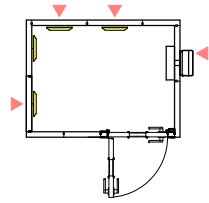

LKSX13-18 (1.5畳)

室外寸法 : 1,392 × 1,832 [mm]

13-18/01R

13-18/02R

13-18/03R

13-18/04R

13-18/01L

13-18/02L

13-18/03L

13-18/04L

・換気ﾊﾞｰﾙ、FIX窓ﾊﾞｰﾙは▼の位置に取り付け可能です。

・吸音ﾊﾞｰﾙは取付位置の移動が可能です。

図面名称 カワイ防音ルーム：ユニットライトタイプ

標準高さ / Hi高さ（共通）

縮尺

印刷年月日