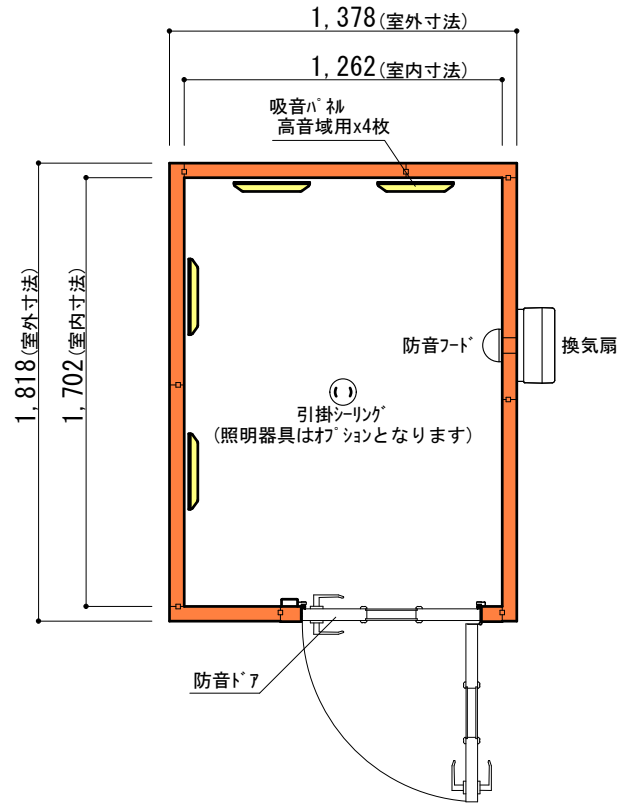

ユニットライトタイプ 標準仕様	
床	防振・防音浮き床、タイルカーペット仕上(防災認定品)
壁	壁遮音パネル(クロス仕上)
天井	天井遮音パネル(クロス仕上)
吸音パネル	高音域用：4枚

平面図